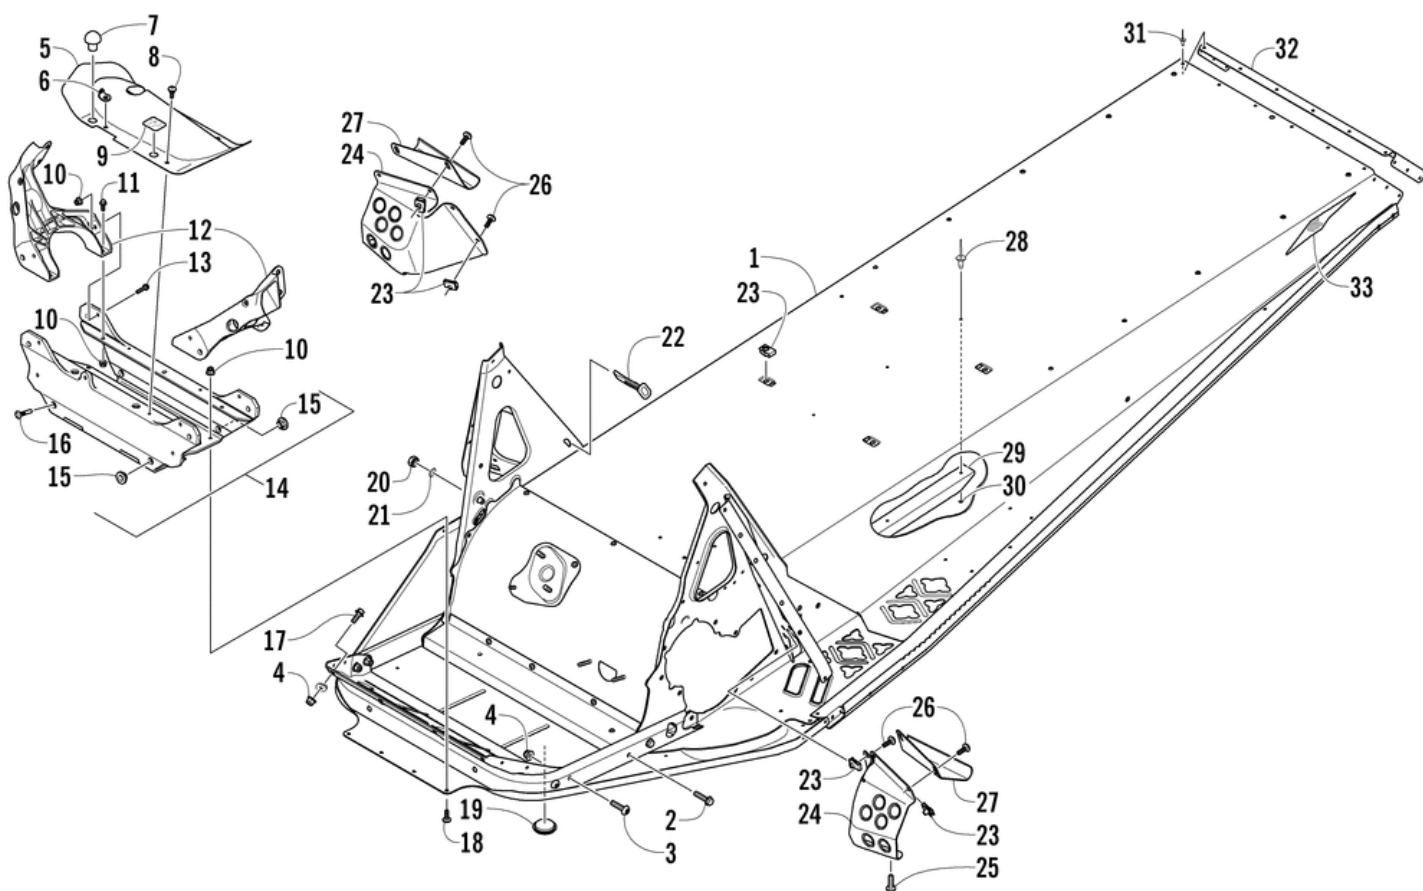

# СПИСОК ДЕТАЛЕЙ ДЛЯ "CHASSIS ASSEMBLY" ARCTIC CAT BC 570 XTE

//OEM.MOTO-ALL.RU/

ТЕЛ.: +7 (495) 177-12-75

№	№ OEM	наличие / срок поставки	Наименование	Кол-во в узле
1	1707-332	Срок поставки от 22 дней	Шасси (вкл. 2-3, по. 4)	0
2	1623-428	Срок поставки от 22 дней	Винт м8 x 1.25 x 40	0
3	8476-835	Срок поставки от 22 дней	Винт м8 x 1.25 x 35	0
4	8427-802	Срок поставки от 22 дней	Гайка м8x1.25	0
5	4706-300	Срок поставки от 22 дней	Крышка передняя	0
6	4606-770	Срок поставки от 22 дней	Ушко	0
7	0612-111	Срок поставки от 22 дней	Бампер	0
9	2606-007	Срок поставки от 22 дней	Фольга, защитная	0
10	8427-602	Срок поставки от 22 дней	Гайка м6x1.0	0
11	8408-620	Срок поставки от 19 дней	Винт м6x1.0x20	0
12	0607-806	Срок поставки от 22 дней	Ферма правая	0
12	0607-807	Срок поставки от 22 дней	Ферма левая	0
13	8408-625	Срок поставки от 22 дней	Винт м6x1.0x25	0
14	1707-170	Срок поставки от 22 дней	Крепление со втулками	0
15	0605-763	Срок поставки от 22 дней	Изолирующая втулка	0
16	1623-443	Срок поставки от 22 дней	Болт м6 x 35	0
17	8408-820	Срок поставки от 6 дней	Винт м8x1.25x20	0
19	1623-625	Срок поставки от 22 дней	Пробка	0
20	0623-038	Срок поставки от 22 дней	Гайка М6	0
21	8053-212	Срок поставки от 22 дней	Шайба	0
22	4606-454	Срок поставки от 22 дней	Ремешок правый	0
22	4606-455	Срок поставки от 22 дней	Ремешок левый	0
23	0423-577	В наличии	Клипса	0
24	3606-710	Срок поставки от 22 дней	Щит правый	0
24	3606-711	Срок поставки от 22 дней	Щит левый	0
26	8471-616	Срок поставки от 22 дней	Винт м6x1.0x16	0
27	3606-921	Срок поставки от 22 дней	Крепление левое	0
27	3606-920	Срок поставки от 22 дней	Крепление правое	0
28	8060-510	Срок поставки от 22 дней	Заклепка	0
29	4706-508	Срок поставки от 22 дней	Усилитель	0
30	0123-149	Срок поставки от 22 дней	Шайба 11/64x3/8x.030 (4 шт в упаковке)	0
31	8060-682	Срок поставки от 22 дней	Заклепка	0
32	5606-515	Срок поставки от 22 дней	Замковое окончание	0
33	6611-688	Срок поставки от 22 дней	Наклейка прав	0
33	6611-689	Срок поставки от 22 дней	Наклейка лев	0