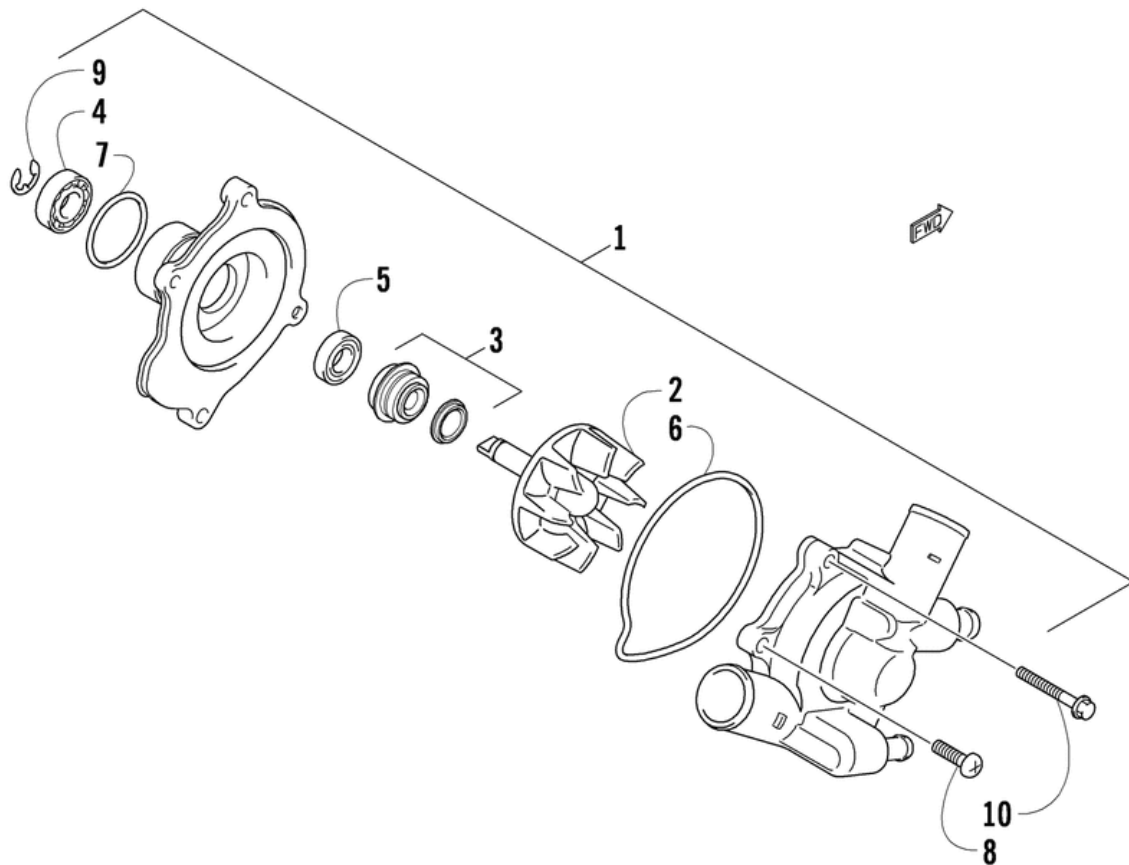

# СПИСОК ДЕТАЛЕЙ ДЛЯ "WATER PUMP ASSEMBLY" ARCTIC CAT TZ1 TURBO LXR

//OEM.MOTO-ALL.RU/

ТЕЛ.: +7 (495) 177-12-75

# СПИСОК ДЕТАЛЕЙ ДЛЯ "WATER PUMP ASSEMBLY" ARCTIC CAT TZ1 TURBO LXR

//OEM.MOTO-ALL.RU/

ТЕЛ.: +7 (495) 177-12-75

№	№ OEM	наличие / срок поставки	Наименование	Кол-во в узле
1	3007-178	Срок поставки от 22 дней	Помпа в сборе (вкл.2-9)	0
2	3007-179	Срок поставки от 22 дней	IMPELLER/SHAFT	0
3	3007-180	Срок поставки от 22 дней	Сальник	0
4	3003-615	Срок поставки от 22 дней	BEARING,OIL PUMP DRIVESHAFT,M10X26X8	0
5	3402-465	Срок поставки от 22 дней	Валик	0
6	3007-181	Срок поставки от 22 дней	Кольцо	0
7	3423-404	Срок поставки от 22 дней	Кольцо	0
8	3007-511	Срок поставки от 22 дней	Винт	0
9	3007-512	Срок поставки от 22 дней	E RING	0
10	3007-503	Срок поставки от 22 дней	Болт	0