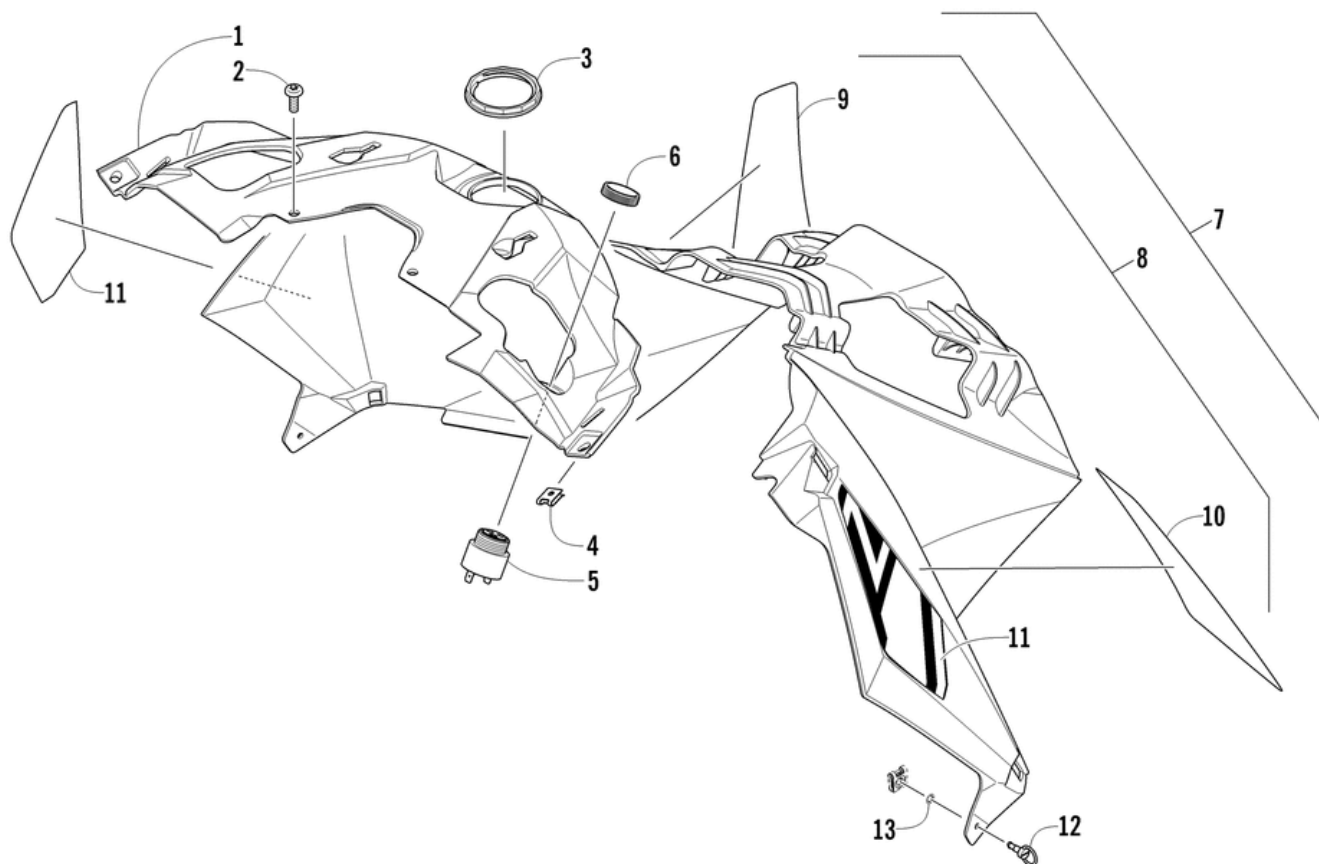

СПИСОК ДЕТАЛЕЙ ДЛЯ "CONSOLE ASSEMBLY" ARCTIC CAT F 1100 SP

//OEM.MOTO-ALL.RU/

ТЕЛ.: +7 (495) 177-12-75

СПИСОК ДЕТАЛЕЙ ДЛЯ "CONSOLE ASSEMBLY" ARCTIC CAT F 1100 SP

//OEM.MOTO-ALL.RU/

ТЕЛ.: +7 (495) 177-12-75

№	№ OEM	наличие / срок поставки	Наименование	Кол-во в узле
1	6606-309	Срок поставки от 22 дней	CONSOLE,4 STROKE-BLK	0
2	0423-396	Срок поставки от 22 дней	Винт m6-1.0x15	0
3	6606-390	Срок поставки от 22 дней	NUT,RETAINING-CONSOLE	0
4	1623-939	Срок поставки от 22 дней	NUT,SPEED-10 B -U- TYPE	0
5	0630-243	Срок поставки от 22 дней	Сигнал ,реверс	0
6	0630-017	Срок поставки от 22 дней	Кольцо	0
7	3718-594	Срок поставки от 22 дней	CONSOLE,LOWER W/DECALS	0
7	3718-595	Срок поставки от 22 дней	CONSOLE,LOWER W/DECALS	0
8	3718-153	Срок поставки от 22 дней	CONSOLE,LWR-W/DECAL	0
9	9611-499	Срок поставки от 22 дней	DECAL,WARNING-ENGLISH	0
10	9611-498	Срок поставки от 22 дней	DECAL,WARNING-FRENCH	0
11	9611-576	Срок поставки от 22 дней	DECAL,CONSOLE-RH-GRN-SP	0
11	9611-577	Срок поставки от 22 дней	DECAL,CONSOLE-LH-GRN-SP	0
11	9611-582	Срок поставки от 22 дней	DECAL,CONSOLE-RH-ORN-SP	0
11	9611-583	Срок поставки от 22 дней	DECAL,CONSOLE-LH-ORN-SP	0
12	1623-746	Срок поставки от 22 дней	Болт	0
13	1623-747	Срок поставки от 22 дней	RETAINER, RING-SPLIT	0