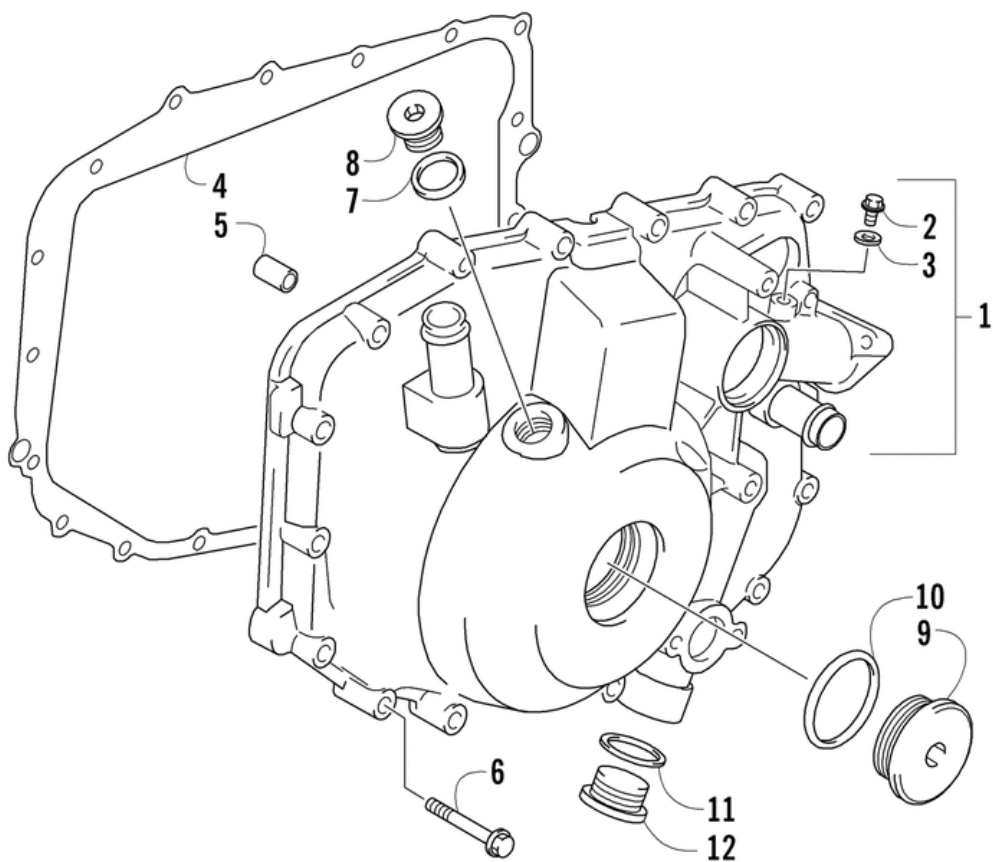

# СПИСОК ДЕТАЛЕЙ ДЛЯ "MAGNETO COVER" ARCTIC CAT Z1 LXR

//OEM.MOTO-ALL.RU/

ТЕЛ.: +7 (495) 177-12-75

# СПИСОК ДЕТАЛЕЙ ДЛЯ "MAGNETO COVER" ARCTIC CAT Z1 LXR

//OEM.MOTO-ALL.RU/

ТЕЛ.: +7 (495) 177-12-75

№	№ OEM	наличие / срок поставки	Наименование	Кол-во в узле
1	3007-095	Срок поставки от 22 дней	Крышка магнето (вкл.2-3)	0
2	3006-598	Срок поставки от 22 дней	Болт	0
3	3003-290	Срок поставки от 22 дней	Прокладка	0
4	3007-096	Срок поставки от 22 дней	Прокладка крышки магнето	0
5	3007-097	Срок поставки от 22 дней	Палец	0
6	3007-503	Срок поставки от 22 дней	Болт	0
7	3402-013	Срок поставки от 22 дней	Прокладка m16x22x2	0
8	3403-236	Срок поставки от 22 дней	Пробка 16мм	0
9	3402-898	Срок поставки от 22 дней	Пробка	0
10	3423-061	Срок поставки от 22 дней	Кольцо	0
11	3403-106	Срок поставки от 22 дней	Прокладка	0
12	3007-085	Срок поставки от 22 дней	Пробка сливная M26	0