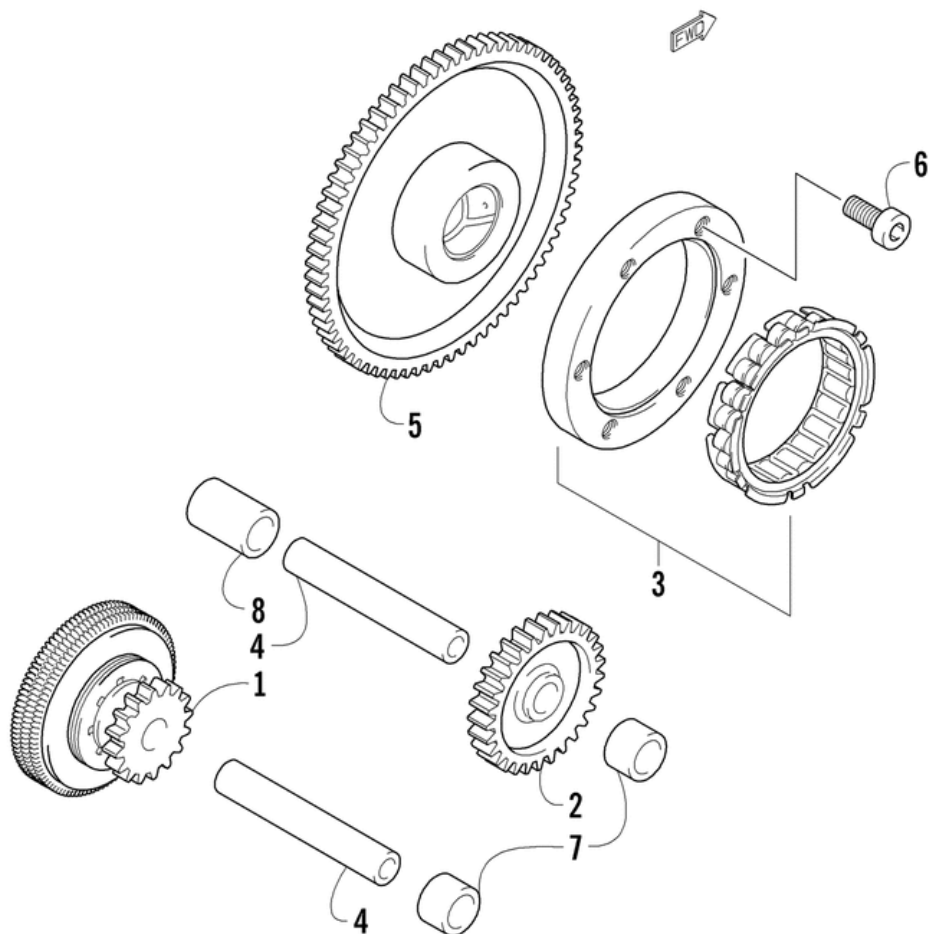

# СПИСОК ДЕТАЛЕЙ ДЛЯ "STARTER CLUTCH ASSEMBLY" ARCTIC CAT Z1 TURBO EXT

//OEM.MOTO-ALL.RU/

ТЕЛ.: +7 (495) 177-12-75

# СПИСОК ДЕТАЛЕЙ ДЛЯ "STARTER CLUTCH ASSEMBLY" ARCTIC CAT Z1 TURBO EXT

//OEM.MOTO-ALL.RU/

ТЕЛ.: +7 (495) 177-12-75

№	№ OEM	наличие / срок поставки	Наименование	Кол-во в узле
1	3007-125	Срок поставки от 22 дней	Ограничитель	0
2	3007-126	Срок поставки от 22 дней	Шестерня	0
3	3007-127	Срок поставки от 22 дней	Бендикс	0
4	3007-128	Срок поставки от 22 дней	PIN, STARTER IDLE GEAR	0
5	3007-129	Срок поставки от 22 дней	Шестерня	0
6	3007-130	Срок поставки от 22 дней	Болт	0
7	3007-131	Срок поставки от 22 дней	Кольцо/шайба	0
8	3007-132	Срок поставки от 22 дней	Кольцо/шайба	0