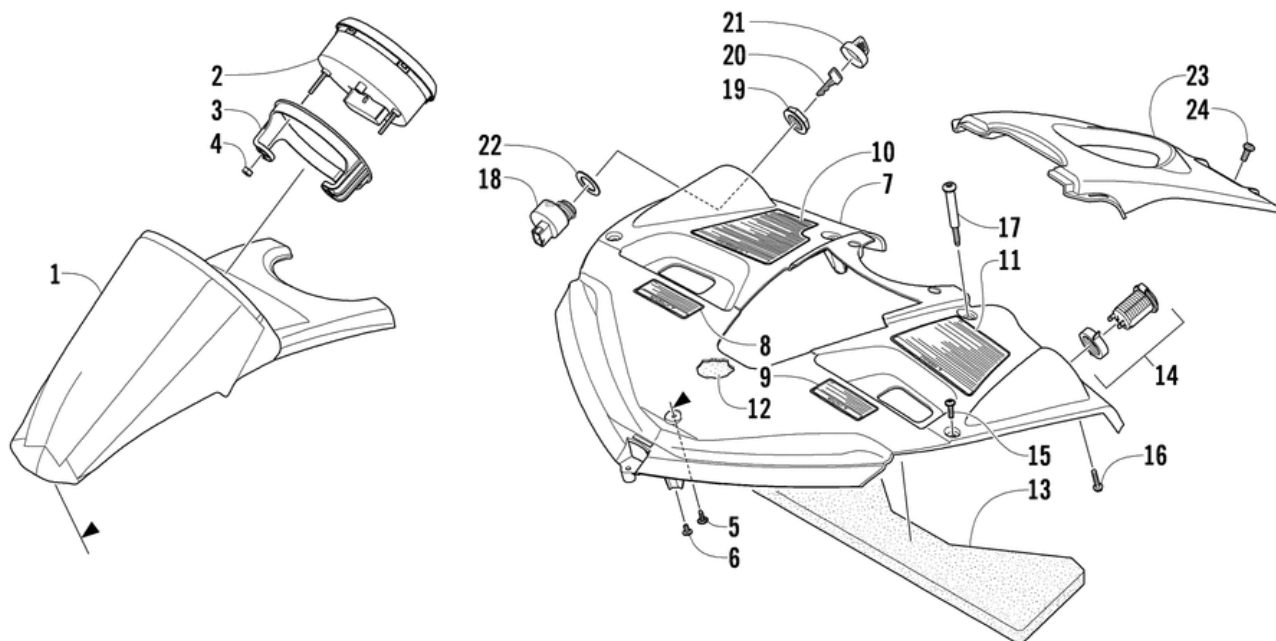

# СПИСОК ДЕТАЛЕЙ ДЛЯ "CONSOLE ASSEMBLY (TBUSO)" ARCTIC CAT Z1 TURBO

//OEM.MOTO-ALL.RU/

ТЕЛ.: +7 (495) 177-12-75

---

# СПИСОК ДЕТАЛЕЙ ДЛЯ "CONSOLE ASSEMBLY (TBUSO)" ARCTIC CAT Z1 TURBO

//OEM.MOTO-ALL.RU/

ТЕЛ.: +7 (495) 177-12-75

№	№ OEM	наличие / срок поставки	Наименование	Кол-во в узле
1	4606-575	Срок поставки от 22 дней	Корпус спидометра	0
2	0620-358	Срок поставки от 22 дней	Спидометр/тахометр	0
3	0620-322	Срок поставки от 22 дней	Крепление спидометра	0
4	0423-493	Срок поставки от 22 дней	Гайка	0
5	1623-129	В наличии	Винт М10-12х5/8	0
6	1623-661	Срок поставки от 22 дней	Винт	0
7	2718-763	Срок поставки от 22 дней	Пульт	0
8	7611-574	Срок поставки от 22 дней	Наклейка	0
9	7611-575	Срок поставки от 22 дней	Наклейка	0
10	8611-848	Срок поставки от 22 дней	Наклейка	0
11	8611-849	Срок поставки от 22 дней	Наклейка	0
12	0617-558	Срок поставки от 22 дней	Поролон, консоли передн.	0
13	0617-559	Срок поставки от 22 дней	Поролон задн.	0
14	0641-897	Срок поставки от 22 дней	OUTLET, ACCESSORY - 12V DC	0
15	1623-618	Срок поставки от 22 дней	Винт k60-2.69x25mm	0
16	0623-785	Срок поставки от 22 дней	Винт	0
17	1623-669	Срок поставки от 22 дней	Винт m6x 1.0 x 80 mm	0
18	0430-089	Срок поставки от 22 дней	Замок зажигания	0
19	0430-050	Срок поставки от 22 дней	Гайка	0
20	0430-043	Срок поставки от 22 дней	Ключ зажигания серии-z (Бланк) (z серии - Правостороннее движение)	0
20	0430-042	Срок поставки от 22 дней	Ключ зажигания серии-у (Бланк) (у серии - Левостороннее движение)	0
21	0430-054	Срок поставки от 22 дней	Облицовка	0
22	0630-264	Срок поставки от 22 дней	Шайба	0
23	4706-639	Срок поставки от 22 дней	CLOSE OFF,HANDLEBAR-BLK PTD CLEAR	0
24	0423-396	Срок поставки от 22 дней	Винт m6-1.0x15	0