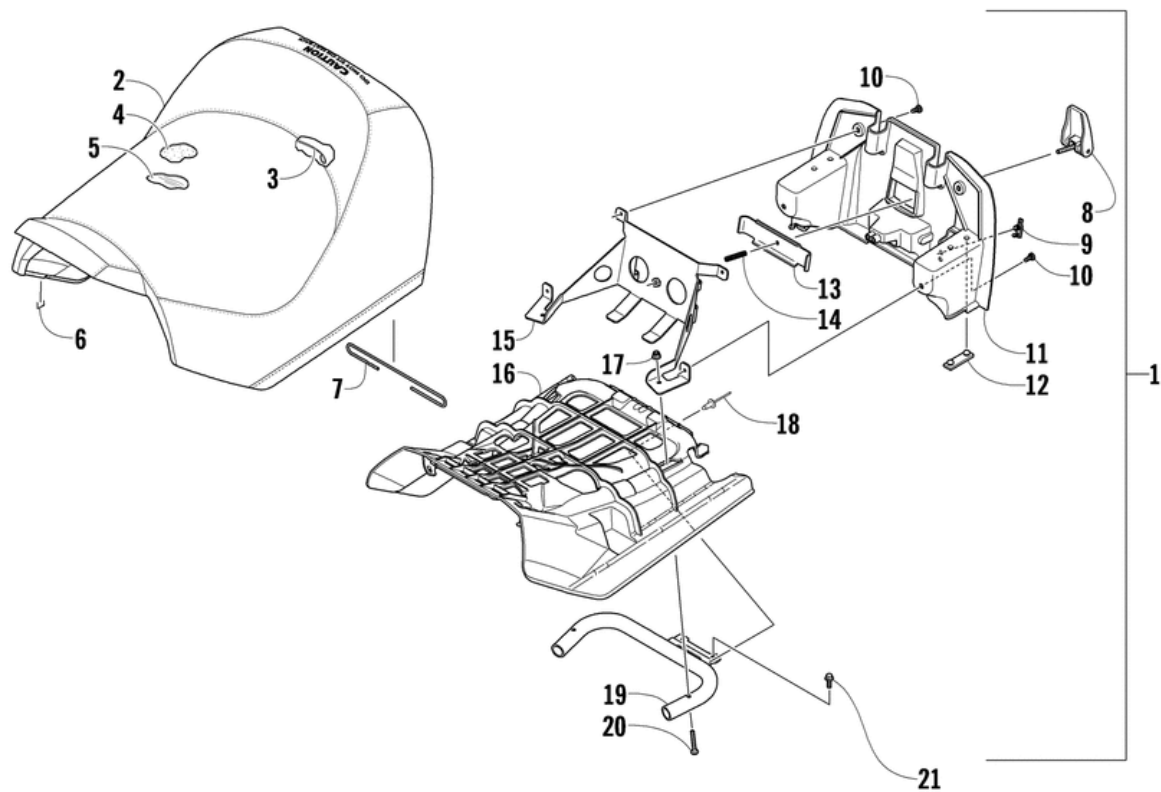

СПИСОК ДЕТАЛЕЙ ДЛЯ "FRONT SEAT ASSEMBLY" ARCTIC CAT TZ1 TURBO LXR

//OEM.MOTO-ALL.RU/

ТЕЛ.: +7 (495) 177-12-75

СПИСОК ДЕТАЛЕЙ ДЛЯ "FRONT SEAT ASSEMBLY" ARCTIC CAT TZ1 TURBO LXR

//OEM.MOTO-ALL.RU/

ТЕЛ.: +7 (495) 177-12-75

№	№ OEM	наличие / срок поставки	Наименование	Кол-во в узле
1	4706-267	Срок поставки от 22 дней	SEAT, FRONT-NON ADJ TOUR W/SW-MFG ASSY	0
2	4706-246	Срок поставки от 22 дней	Обшивка	0
3	5606-378	Срок поставки от 22 дней	Провод	0
4	3706-737	Срок поставки от 22 дней	Поролон	0
5	0609-869	Срок поставки от 22 дней	Втулка	0
6	0624-528	Срок поставки от 22 дней	Скрепка	0
7	5606-379	Срок поставки от 22 дней	Проволока	0
8	5606-086	Срок поставки от 22 дней	Рычаг	0
9	1623-715	Срок поставки от 22 дней	CLIP, ANTI ROTATIONAL	0
10	0423-396	Срок поставки от 22 дней	Винт м6-1.0x15	0
11	4706-360	Срок поставки от 22 дней	Панель сидения перед.	0
12	0406-879	Срок поставки от 22 дней	Бампер	0
13	3706-895	Срок поставки от 22 дней	Пластина	0
14	5606-095	Срок поставки от 22 дней	Пружина	0
15	3706-892	Срок поставки от 22 дней	Соединитель сидения	0
16	4606-301	Срок поставки от 22 дней	Основание сидения	0
17	8427-602	Срок поставки от 22 дней	Гайка м6x1.0	0
18	8061-688	Срок поставки от 22 дней	Заклепка	0
19	3706-931	Срок поставки от 22 дней	Рамка	0
20	8468-645	Срок поставки от 6 дней	Винт м6x1.0x45	0