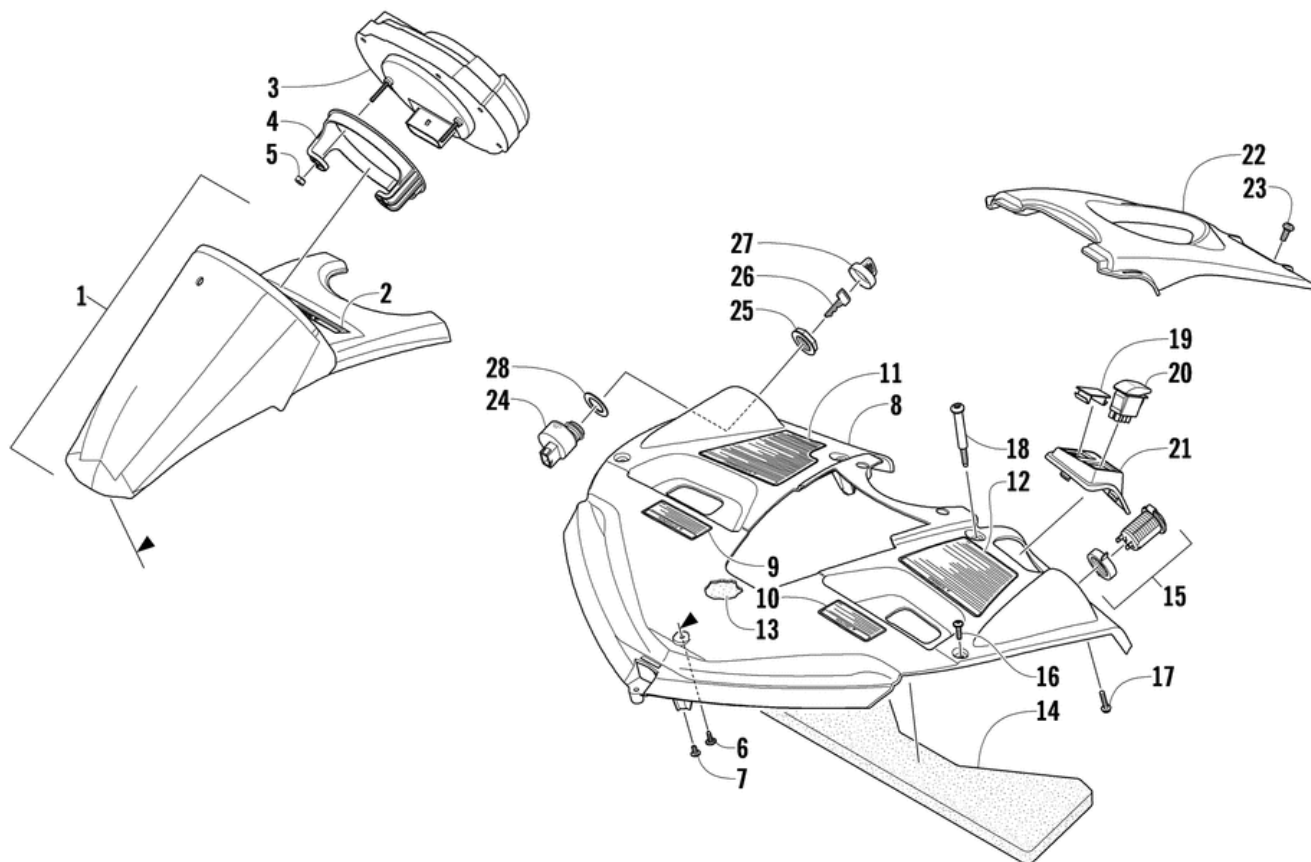

СПИСОК ДЕТАЛЕЙ ДЛЯ "CONSOLE ASSEMBLY" ARCTIC CAT TZ1 TURBO LXR

//OEM.MOTO-ALL.RU/

ТЕЛ.: +7 (495) 177-12-75

СПИСОК ДЕТАЛЕЙ ДЛЯ "CONSOLE ASSEMBLY" ARCTIC CAT TZ1 TURBO LXR

//OEM.MOTO-ALL.RU/

ТЕЛ.: +7 (495) 177-12-75

№	№ OEM	наличие / срок поставки	Наименование	Кол-во в узле
1	2718-459	Срок поставки от 22 дней	HOUSING,SPEEDO/TACH BLK-RTD-W/DECAL	0
2	7611-572	Срок поставки от 22 дней	Наклейка	0
3	0620-362	Срок поставки от 22 дней	Спидометр/тахометр	0
4	0620-322	Срок поставки от 22 дней	Крепление спидометра	0
5	0423-493	Срок поставки от 22 дней	Гайка	0
6	1623-129	В наличии	Винт M10-12x5/8	0
7	1623-661	Срок поставки от 22 дней	Винт	0
8	2718-816	Срок поставки от 22 дней	Пульт	0
9	7611-574	Срок поставки от 22 дней	Наклейка	0
10	7611-575	Срок поставки от 22 дней	Наклейка	0
11	8611-848	Срок поставки от 22 дней	Наклейка	0
12	8611-849	Срок поставки от 22 дней	Наклейка	0
13	0617-558	Срок поставки от 22 дней	Поролон, консоли передн.	0
14	0617-559	Срок поставки от 22 дней	Поролон задн.	0
15	0641-897	Срок поставки от 22 дней	OUTLET, ACCESSORY - 12V DC	0
16	1623-618	Срок поставки от 22 дней	Винт k60-2.69x25mm	0
17	0623-785	Срок поставки от 22 дней	Винт	0
18	1623-669	Срок поставки от 22 дней	Винт m6x 1.0 x 80 mm	0
19	0409-070	Срок поставки от 22 дней	PLUG, SWITCH HOLE	0
20	0609-836	Срок поставки от 22 дней	SWITCH, HEATED SEAT	0
21	5606-236	Срок поставки от 22 дней	HOUSING, SWITCH/CONSOLE-TOUR	0
22	4706-639	Срок поставки от 22 дней	CLOSE OFF,HANDLEBAR-BLK PTD CLEAR	0
23	0423-396	Срок поставки от 22 дней	Винт m6-1.0x15	0
24	0430-089	Срок поставки от 22 дней	Замок зажигания	0
25	0430-050	Срок поставки от 22 дней	Гайка	0
26	0430-042	Срок поставки от 22 дней	Ключ зажигания серии-y (Бланк) (у серии - Левостороннее движение)	0
26	0430-043	Срок поставки от 22 дней	Ключ зажигания серии-z (Бланк) (z серии - Правостороннее движение)	0
27	0430-054	Срок поставки от 22 дней	Облицовка	0
28	0630-264	Срок поставки от 22 дней	Шайба	0