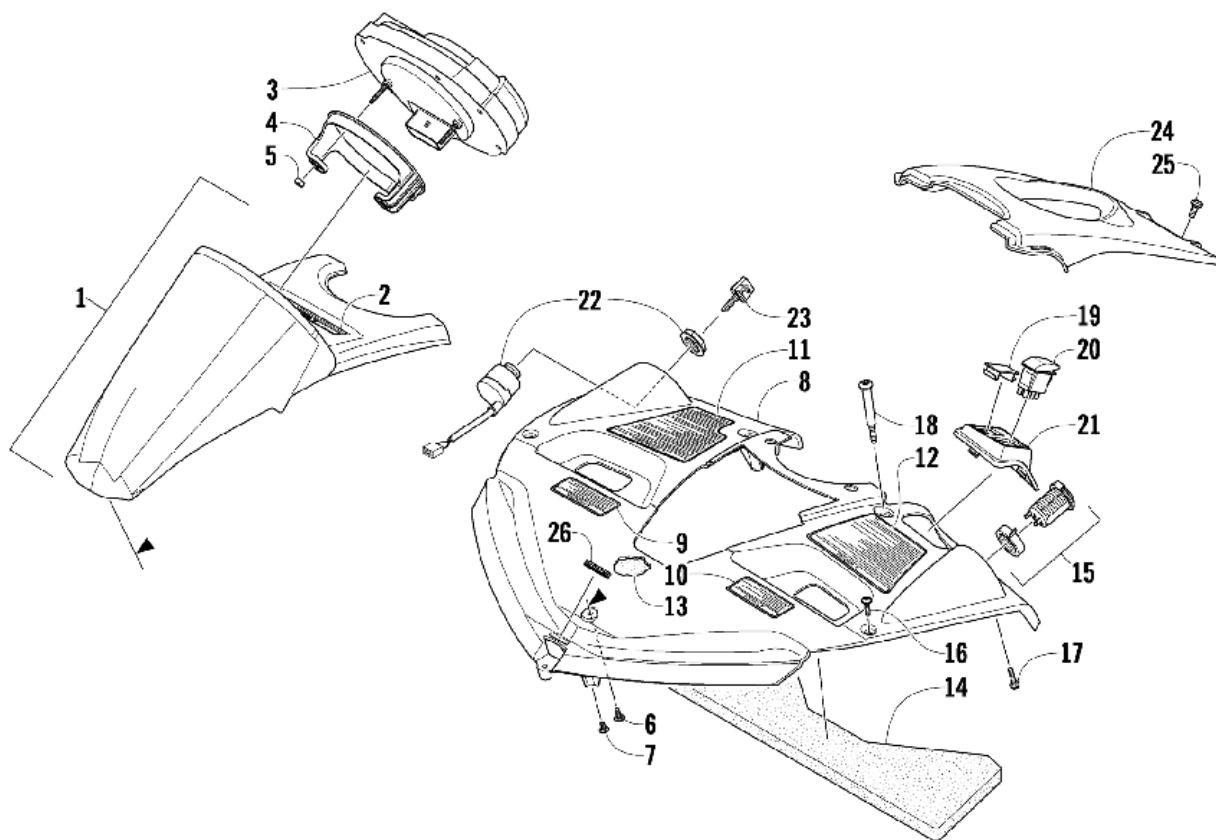

СПИСОК ДЕТАЛЕЙ ДЛЯ "CONSOLE ASSEMBLY (LXR)" ARCTIC CAT Z1

//OEM.MOTO-ALL.RU/

ТЕЛ.: +7 (495) 177-12-75

СПИСОК ДЕТАЛЕЙ ДЛЯ "CONSOLE ASSEMBLY (LXR)" ARCTIC CAT Z1

//OEM.MOTO-ALL.RU/

ТЕЛ.: +7 (495) 177-12-75

| № | № OEM | наличие / срок поставки | Наименование | Кол-во в узле |
|----|----------|--------------------------|---------------------------------|---------------|
| 1 | 2718-212 | Срок поставки от 22 дней | HOUSING,SPEEDO/TACH-BLK-W/DECAL | 1 |
| 2 | 7611-572 | Срок поставки от 22 дней | Наклейка | 1 |
| 3 | 0620-362 | Срок поставки от 22 дней | Спидометр/тахометр | 1 |
| 4 | 0620-322 | Срок поставки от 22 дней | Крепление спидометра | 1 |
| 5 | 0423-493 | Срок поставки от 22 дней | Гайка | 2 |
| 6 | 1623-129 | В наличии | Винт M10-12x5/8 | 3 |
| 7 | 1623-661 | Срок поставки от 22 дней | Винт | 1 |
| 8 | 2718-692 | Срок поставки от 22 дней | Пульт | 1 |
| 9 | 7611-574 | Срок поставки от 22 дней | Наклейка | 1 |
| 10 | 7611-575 | Срок поставки от 22 дней | Наклейка | 1 |
| 11 | 8611-587 | Срок поставки от 22 дней | Наклейка | 1 |
| 12 | 8611-586 | Срок поставки от 22 дней | Наклейка | 1 |
| 13 | 0617-558 | Срок поставки от 22 дней | Поролон, консоли передн. | 1 |
| 14 | 0617-559 | Срок поставки от 22 дней | Поролон задн. | 1 |
| 15 | 0641-897 | Срок поставки от 22 дней | OUTLET, ACCESSORY - 12V DC | 1 |
| 16 | 1623-618 | Срок поставки от 22 дней | Винт k60-2.69x25mm | 2 |
| 17 | 0623-785 | Срок поставки от 22 дней | Винт | 2 |
| 18 | 1623-669 | Срок поставки от 22 дней | Винт m6x 1.0 x 80 mm | 2 |
| 19 | 0409-070 | Срок поставки от 22 дней | PLUG,SWITCH HOLE | 1 |
| 20 | 0609-836 | Срок поставки от 22 дней | SWITCH, HEATED SEAT | 1 |
| 21 | 5606-236 | Срок поставки от 22 дней | HOUSING, SWITCH/CONSOLE-TOUR | 1 |
| 22 | 0609-698 | Срок поставки от 22 дней | SWITCH, IGNITION-W/KEY | 1 |
| 23 | 0409-059 | Срок поставки от 22 дней | Ключ | 1 |
| 24 | 4706-357 | Срок поставки от 22 дней | CLOSE OFF,HANDLEBAR-BLK-ROUTED | 1 |
| 25 | 0423-396 | Срок поставки от 22 дней | Винт m6-1.0x15 | 2 |
| 26 | 4606-274 | Срок поставки от 22 дней | GROMMET,FRONT-RUBBER | 1 |