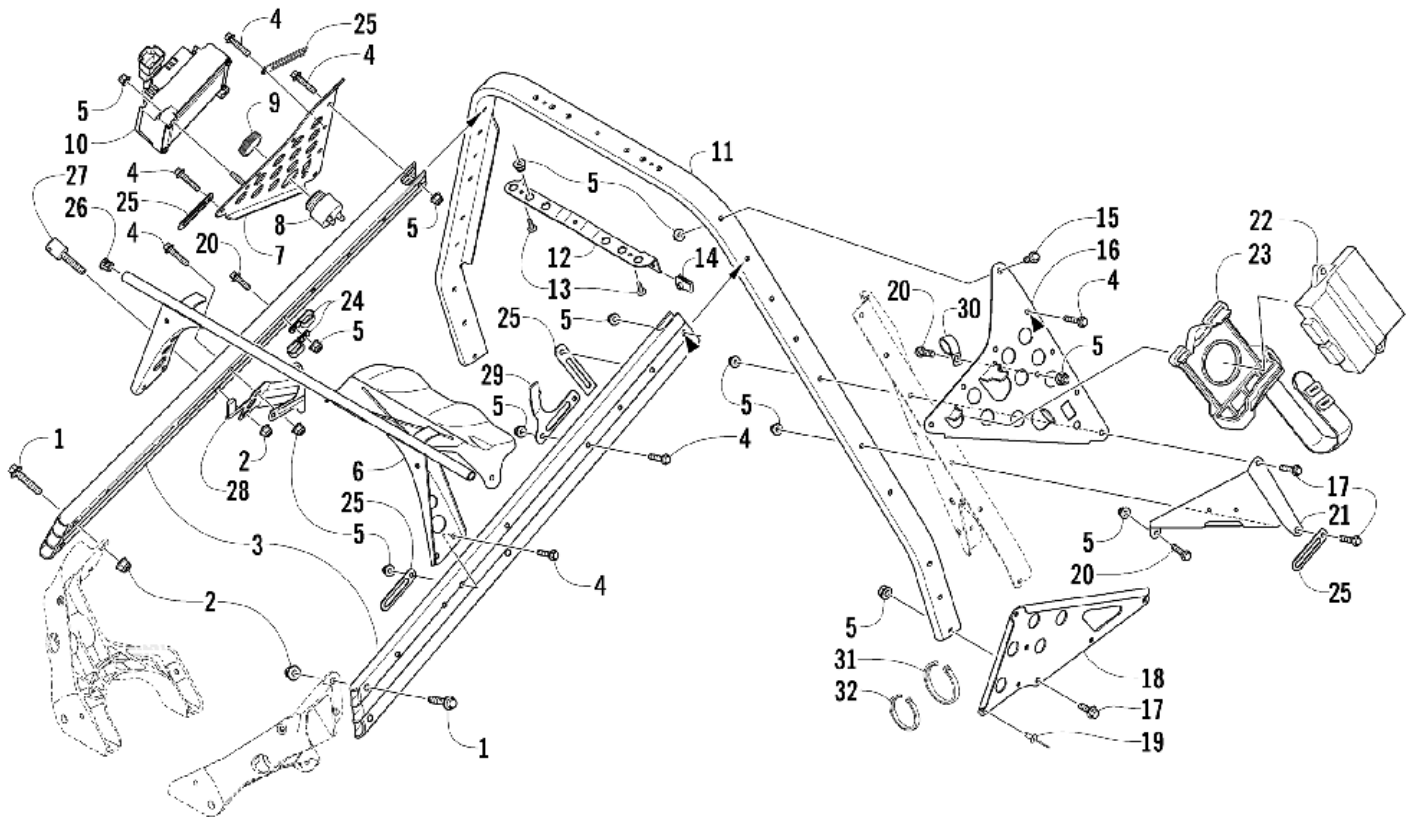

СПИСОК ДЕТАЛЕЙ ДЛЯ "STEERING SUPPORT ASSEMBLY" ARCTIC CAT TZ1 TOURING

//OEM.MOTO-ALL.RU/

ТЕЛ.: +7 (495) 177-12-75

СПИСОК ДЕТАЛЕЙ ДЛЯ "STEERING SUPPORT ASSEMBLY" ARCTIC CAT TZ1 TOURING

//OEM.MOTO-ALL.RU/

ТЕЛ.: +7 (495) 177-12-75

№	№ OEM	наличие / срок поставки	Наименование	Кол-во в узле
1	8408-840	Срок поставки от 22 дней	Винт m8x1.25x40	4
2	8427-802	Срок поставки от 22 дней	Гайка m8x1.25	5
3	0607-814	Срок поставки от 22 дней	Рама верхняя	2
4	8408-635	Срок поставки от 22 дней	Винт m6x1.0x35	14
5	8427-602	Срок поставки от 22 дней	Гайка m6x1.0	46
6	3706-659	Срок поставки от 22 дней	BRKT,HEADLIGHT SUPPORT-W/HEAT SHIELD	1
7	1707-100	Срок поставки от 22 дней	Кронштейн радиатора	1
8	0630-243	Срок поставки от 22 дней	Сигнал ,реверс	1
9	0630-017	Срок поставки от 22 дней	Кольцо	1
10	0637-341	Срок поставки от 22 дней	KIT,UPDATE-CONTROL MODULE	1
11	0605-949	Срок поставки от 22 дней	Поддержка, рулевого	1
12	5606-132	Срок поставки от 22 дней	Пластина	1
13	0623-574	Срок поставки от 22 дней	Винт 10-24 x 5/8 (5шт в упаковке)	2
14	0423-577	В наличии	Клипса	3
15	8408-625	Срок поставки от 22 дней	Винт m6x1.0x25	2
16	0607-897	Срок поставки от 22 дней	Клин лев.,крепления рулевого управления	1
17	8408-630	Срок поставки от 22 дней	Винт m6x1.0x30	17
18	3606-745	Срок поставки от 22 дней	Крепление левое внешней подставки для ног	1
18	3606-744	Срок поставки от 22 дней	Крепление правое внешней подставки для ног	1
19	8060-686	Срок поставки от 22 дней	Заклепка	4
20	8408-616	Срок поставки от 22 дней	Винт m6x1.0x16	3
21	4606-908	Срок поставки от 22 дней	Крепление защиты	1
22	3007-573	Срок поставки от 22 дней	ECU 07 Z1	1
23	0645-506	Срок поставки от 22 дней	Монтажная пластина , ,есу	1
24	1623-733	Срок поставки от 22 дней	CLAMP,DOUBLE TUBE-.375 DIA	2
25	1623-984	Срок поставки от 22 дней	Зажим (2 шт в упаковке)	5
26	0623-562	Срок поставки от 22 дней	Пробка	2
27	2612-247	Срок поставки от 22 дней	PIN,MTG-RES/CHASSIS-1.25	1
28	3706-682	Срок поставки от 22 дней	BRKT,COOLANT TANK-PTD	1
29	4606-925	Срок поставки от 22 дней	Крепление датчика	1
30	0423-044	Срок поставки от 22 дней	Зажим	1
31	0123-903	Срок поставки от 22 дней	Держатель кабеля	4
32	0123-788	Срок поставки от 22 дней	Хомут пластиковый	1