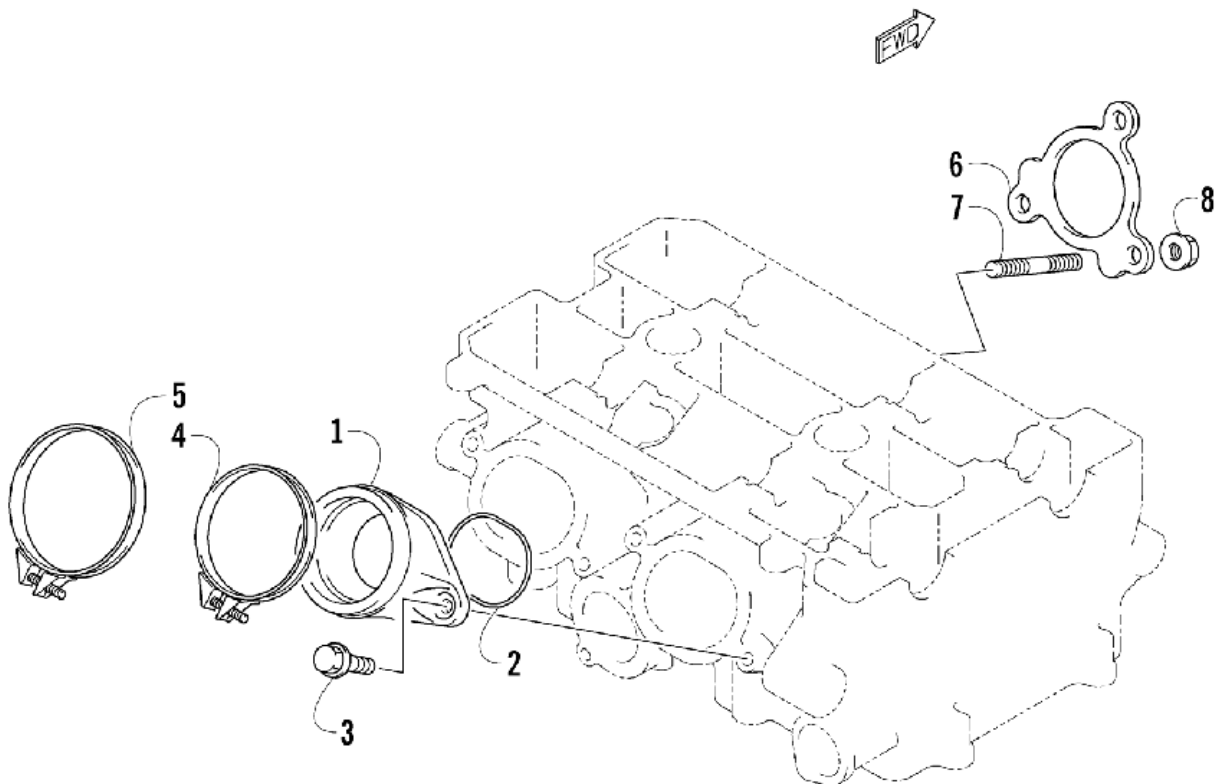

СПИСОК ДЕТАЛЕЙ ДЛЯ "INTAKE PIPE ASSEMBLY" ARCTIC CAT TZ1 TOURING

//OEM.MOTO-ALL.RU/

ТЕЛ.: +7 (495) 177-12-75

СПИСОК ДЕТАЛЕЙ ДЛЯ "INTAKE PIPE ASSEMBLY" ARCTIC CAT TZ1 TOURING

//OEM.MOTO-ALL.RU/

ТЕЛ.: +7 (495) 177-12-75

№	№ OEM	наличие / срок поставки	Наименование	Кол-во в узле
1	3007-157	Срок поставки от 22 дней	PIPE ASSY,INTAKE	2
2	3007-158	Срок поставки от 22 дней	Прокладка	2
3	3423-347	Срок поставки от 22 дней	Болт 6x16	4
4	3423-726	Срок поставки от 22 дней	CLAMP (CARBURETOR SIDE	2
5	3007-159	Срок поставки от 22 дней	CLAMP,AIR BOX (ID:64	2
6	3007-794	Срок поставки от 22 дней	Прокладка	2
7	3007-415	Срок поставки от 22 дней	Шпилька	6
8	3007-390	Срок поставки от 22 дней	Гайка	6