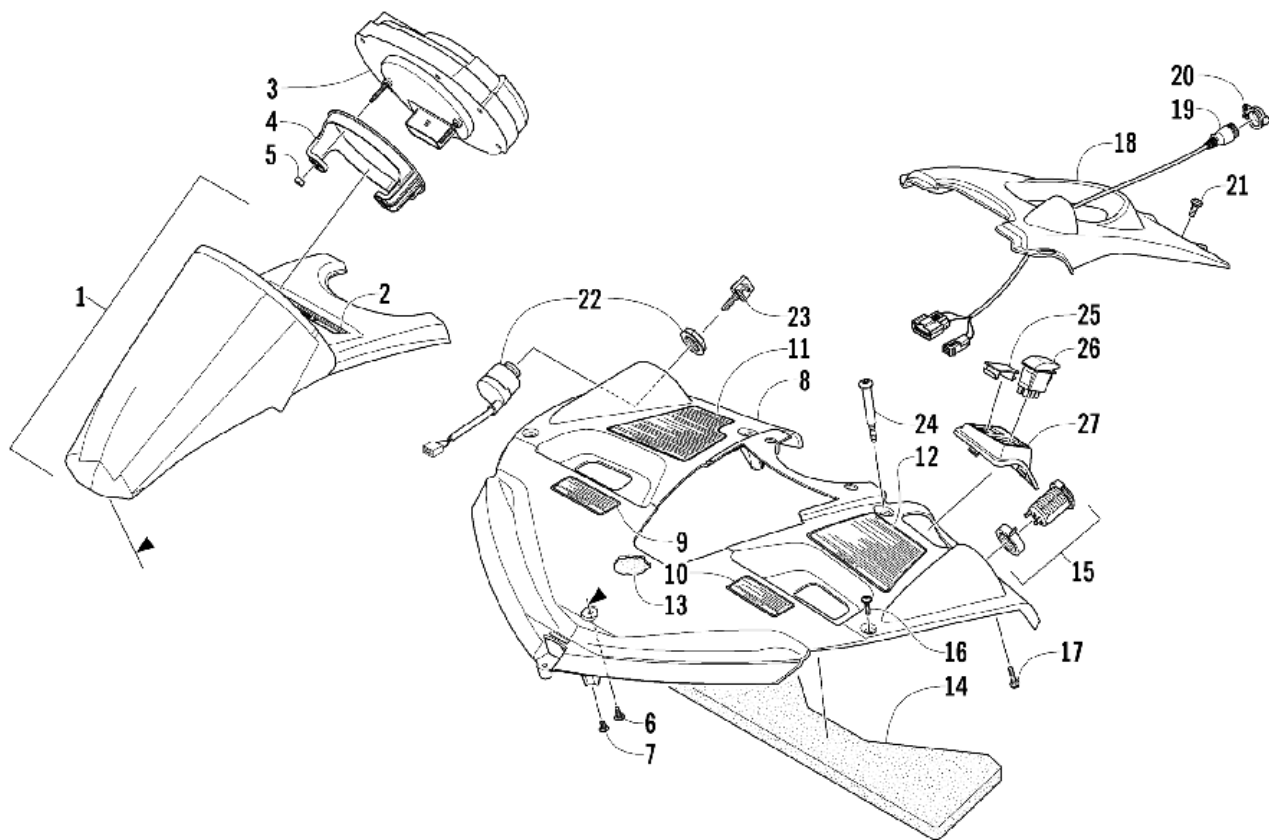

СПИСОК ДЕТАЛЕЙ ДЛЯ "CONSOLE ASSEMBLY (LXR)" ARCTIC CAT TZ1 TOURING

//OEM.MOTO-ALL.RU/

ТЕЛ.: +7 (495) 177-12-75

СПИСОК ДЕТАЛЕЙ ДЛЯ "CONSOLE ASSEMBLY (LXR)" ARCTIC CAT TZ1 TOURING

//OEM.MOTO-ALL.RU/

ТЕЛ.: +7 (495) 177-12-75

№	№ OEM	наличие / срок поставки	Наименование	Кол-во в узле
1	2718-212	Срок поставки от 22 дней	HOUSING,SPEEDO/TACH-BLK-W/DECAL	1
2	7611-572	Срок поставки от 22 дней	Наклейка	1
3	0620-346	Срок поставки от 22 дней	Спидометр	1
4	0620-322	Срок поставки от 22 дней	Крепление спидометра	1
5	0423-493	Срок поставки от 22 дней	Гайка	2
6	1623-129	В наличии	Винт M10-12x5/8	5
7	1623-661	Срок поставки от 22 дней	Винт	1
8	2718-551	Срок поставки от 22 дней	Пульт	1
9	7611-575	Срок поставки от 22 дней	Наклейка	1
10	7611-574	Срок поставки от 22 дней	Наклейка	1
11	8611-275	Срок поставки от 22 дней	Наклейка	1
12	8611-276	Срок поставки от 22 дней	Наклейка	1
13	0617-558	Срок поставки от 22 дней	Поролон, консоли передн.	1
14	0617-559	Срок поставки от 22 дней	Поролон задн.	1
15	0641-897	Срок поставки от 22 дней	OUTLET, ACCESSORY - 12V DC	1
16	1623-618	Срок поставки от 22 дней	Винт k60-2.69x25mm	2
17	0623-785	Срок поставки от 22 дней	Винт	2
18	4706-358	Срок поставки от 22 дней	CLOSE OFF,HANDLEBAR-TOUR-B-K-ROUTED	1
19	1686-232	Срок поставки от 22 дней	Жгут проводов	1
20	0609-769	Срок поставки от 22 дней	CAP, WEATHER-RADIO INTERFACE	1
21	0423-396	Срок поставки от 22 дней	Винт m6-1.0x15	2
22	0609-698	Срок поставки от 22 дней	SWITCH, IGNITION-W/KEY	1
23	0409-059	Срок поставки от 22 дней	Ключ	1
24	1623-669	Срок поставки от 22 дней	Винт m6x 1.0 x 80 mm	2
25	0409-070	Срок поставки от 22 дней	PLUG,SWITCH HOLE	1
26	0609-836	Срок поставки от 22 дней	SWITCH, HEATED SEAT	1
27	5606-236	Срок поставки от 22 дней	HOUSING, SWITCH/CONSOLE-TOUR	1