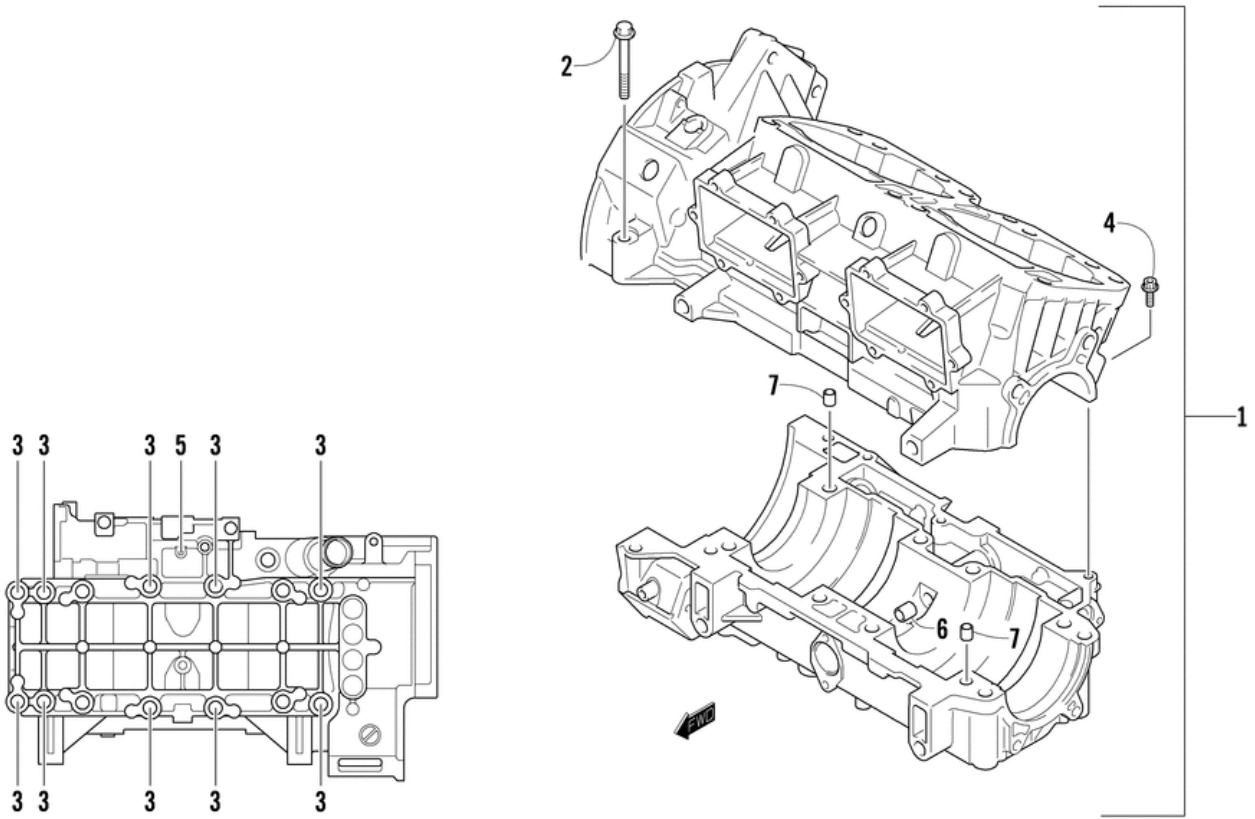

СПИСОК ДЕТАЛЕЙ ДЛЯ "CRANKCASE ASSEMBLY" ARCTIC CAT F1000 EFI SP

//OEM.MOTO-ALL.RU/

ТЕЛ.: +7 (495) 177-12-75

СПИСОК ДЕТАЛЕЙ ДЛЯ "CRANKCASE ASSEMBLY" ARCTIC CAT F1000 EFI SP

//OEM.MOTO-ALL.RU/

ТЕЛ.: +7 (495) 177-12-75

№	№ OEM	наличие / срок поставки	Наименование	Кол-во в узле
1	3007-620	Срок поставки от 22 дней	CRANKCASE ASSY	1
1	3007-526	Срок поставки от 22 дней	CRANKCASE ASSY	1
2	3006-650	Срок поставки от 22 дней	Болт 6x100	2
2	3006-538	Срок поставки от 22 дней	Болт	2
3	3007-252	Срок поставки от 22 дней	BOLT (10X105	10
3	3006-488	Срок поставки от 22 дней	Болт 10x87	10
4	3007-445	Срок поставки от 22 дней	Болт	2
5	3007-381	Срок поставки от 22 дней	Болт	1
5	3007-527	Срок поставки от 22 дней	Болт	1
6	3003-647	Срок поставки от 22 дней	Втулка	1
6	3007-253	Срок поставки от 22 дней	Втулка	1
7	3005-206	Срок поставки от 22 дней	Палец	2
8	3007-254	Срок поставки от 22 дней	CASE,MAGNETO	1
9	3006-547	Срок поставки от 22 дней	PIN.KNOCK	2
10	3007-256	Срок поставки от 22 дней	Болт	5