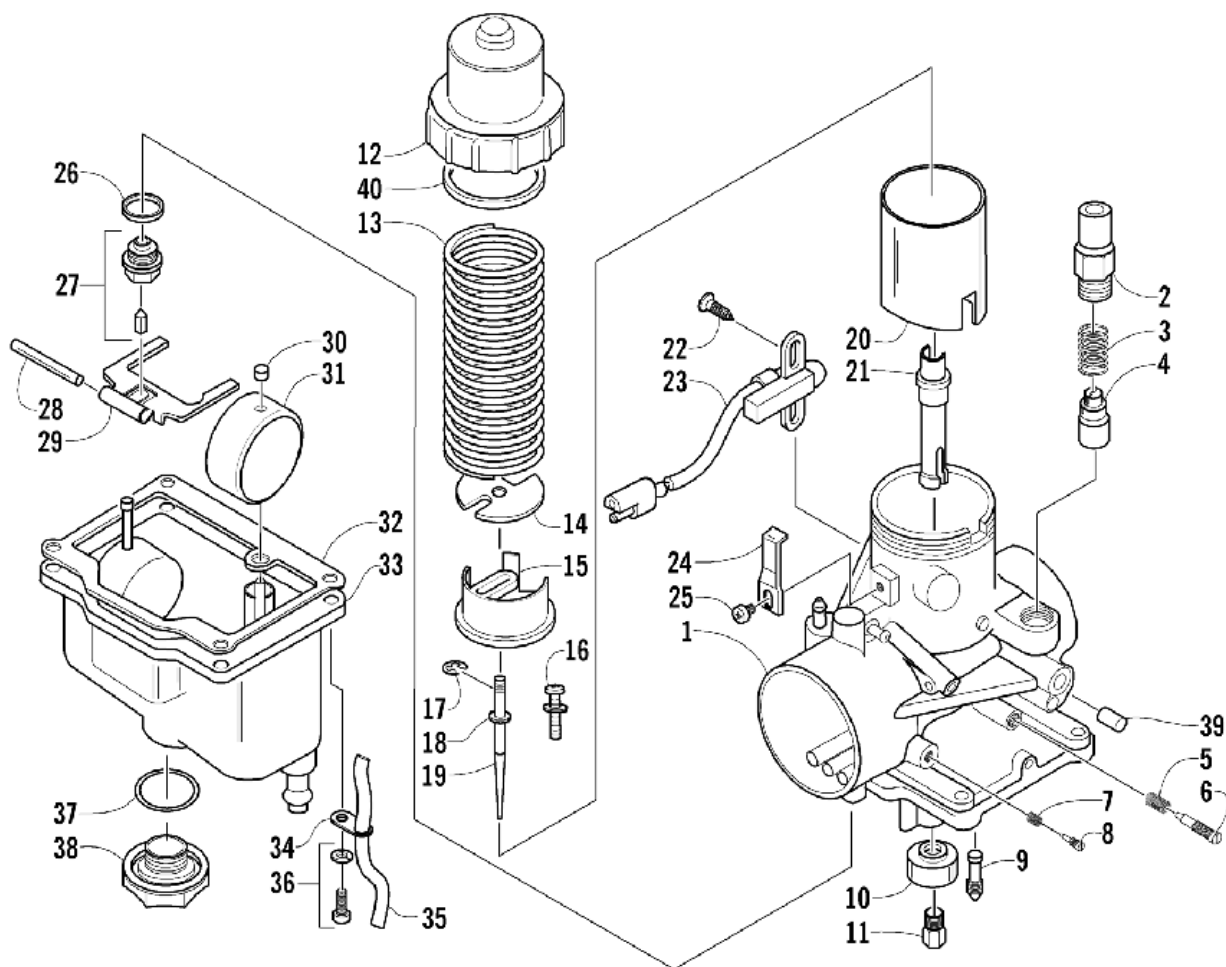

# СПИСОК ДЕТАЛЕЙ ДЛЯ "CARBURETOR" ARCTIC CAT Z 570

//OEM.MOTO-ALL.RU/

ТЕЛ.: +7 (495) 177-12-75

| №  | № OEM    | наличие / срок поставки  | Наименование                     | Кол-во в узле |
|----|----------|--------------------------|----------------------------------|---------------|
| 2  | 6505-188 | Срок поставки от 22 дней | Крышка                           | 1             |
| 3  | 6505-033 | Срок поставки от 22 дней | Пружина                          | 1             |
| 4  | 6505-035 | Срок поставки от 22 дней | Плунжер                          | 1             |
| 5  | 6505-021 | Срок поставки от 22 дней | Пружина                          | 1             |
| 6  | 6505-022 | Срок поставки от 22 дней | Винт                             | 1             |
| 7  | 6505-020 | Срок поставки от 22 дней | Пружина                          | 1             |
| 8  | 6505-019 | Срок поставки от 22 дней | Винт возд.                       | 1             |
| 9  | 6505-047 | Срок поставки от 22 дней | Жиклер 40                        | 1             |
| 9  | 6505-029 | Срок поставки от 22 дней | Жиклер 35 (более 6, 000 ft alt.) | 1             |
| 10 | 6505-620 | Срок поставки от 22 дней | Кольцо                           | 1             |
| 11 | 6505-137 | Срок поставки от 22 дней | Жиклер 220                       | 1             |
| 12 | 6505-558 | Срок поставки от 22 дней | Крышка верх.                     | 1             |
| 13 | 6506-393 | Срок поставки от 22 дней | Пружина сжатия                   | 1             |
| 14 | 6505-630 | Срок поставки от 22 дней | Пластина (vm34/468-1a)           | 1             |
| 16 | 6505-559 | Срок поставки от 22 дней | Винт с шайбой m5-1.0 x 12        | 1             |
| 17 | 6505-610 | Срок поставки от 22 дней | Е-кольцо (2 шт в упаковке)       | 1             |
| 18 | 6505-437 | Срок поставки от 3 дней  | Шайба                            | 1             |
| 19 | 6506-408 | Срок поставки от 22 дней | Жиклер                           | 1             |
| 20 | 6505-561 | Срок поставки от 22 дней | Поршень клапана 3,0              | 1             |
| 21 | 6506-407 | Срок поставки от 22 дней | Игольчатый жиклер                | 1             |
| 22 | 0623-137 | Срок поставки от 22 дней | Винт 6-32x.313                   | 2             |
| 23 | 0630-257 | Срок поставки от 22 дней | Датчик , магнитный               | 1             |
| 23 | 0630-076 | Срок поставки от 22 дней | Датчик , магнитный               | 1             |
| 24 | 6505-186 | Срок поставки от 22 дней | Пластина                         | 1             |
| 25 | 6505-036 | Срок поставки от 22 дней | Винт с шайбой                    | 1             |
| 26 | 6505-024 | Срок поставки от 22 дней | Шайба                            | 1             |
| 27 | 6505-160 | Срок поставки от 22 дней | Клапан запорный                  | 1             |
| 28 | 6505-153 | Срок поставки от 22 дней | Палец                            | 1             |
| 29 | 6505-027 | Срок поставки от 22 дней | Коромысло                        | 1             |
| 30 | 6505-010 | Срок поставки от 22 дней | Крышка                           | 2             |
| 31 | 6505-009 | Срок поставки от 22 дней | Поплавок                         | 2             |
| 32 | 6505-030 | Срок поставки от 22 дней | Прокладка                        | 1             |
| 33 | 6505-632 | Срок поставки от 22 дней | Камера поплавковая               | 1             |
| 34 | 6505-608 | Срок поставки от 22 дней | Пластина                         | 2             |
| 36 | 6505-014 | Срок поставки от 22 дней | Винт с шайбой                    | 4             |
| 37 | 6505-622 | Срок поставки от 22 дней | Кольцо уплотнительное            | 1             |