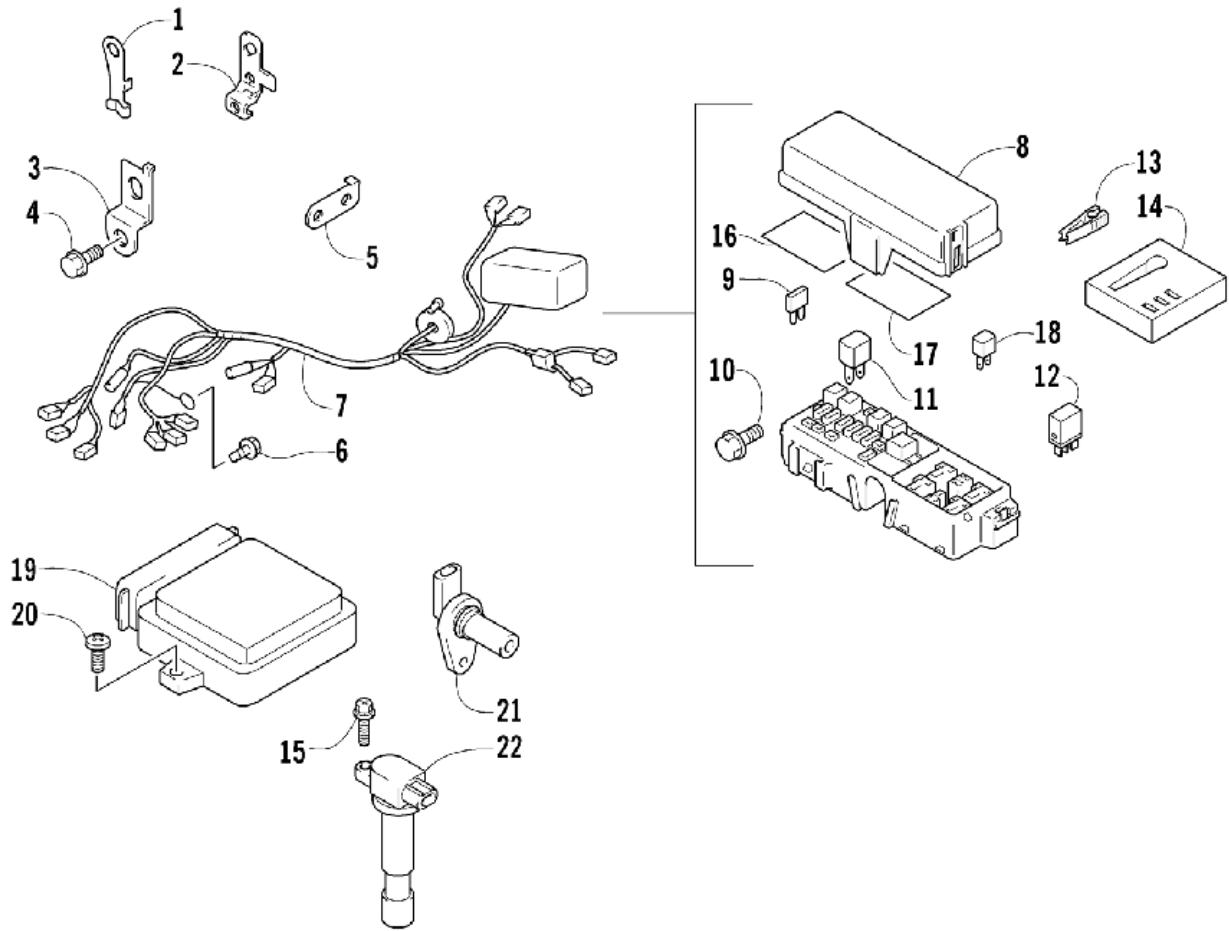

СПИСОК ДЕТАЛЕЙ ДЛЯ "ELECTRICAL" ARCTIC CAT T660 TURBO TRAIL

//OEM.MOTO-ALL.RU/

ТЕЛ.: +7 (495) 177-12-75

СПИСОК ДЕТАЛЕЙ ДЛЯ "ELECTRICAL" ARCTIC CAT T660 TURBO TRAIL

//OEM.MOTO-ALL.RU/

ТЕЛ.: +7 (495) 177-12-75

№	№ OEM	наличие / срок поставки	Наименование	Кол-во в узле
1	3006-290	Срок поставки от 22 дней	Клемма	1
2	3007-406	Срок поставки от 22 дней	Крепление	1
3	3006-609	Срок поставки от 22 дней	Крепление катушки	1
4	3007-371	Срок поставки от 22 дней	Болт М6х12	1
5	3006-284	Срок поставки от 22 дней	BRACKET,ENGINE HARN '02 660 L/C	1
6	3007-407	Срок поставки от 22 дней	Болт	1
7	3007-405	Срок поставки от 22 дней	HARNES, ASSY	1
8	3006-288	Срок поставки от 22 дней	Чехол коробки предохранителей	1
9	3006-368	Срок поставки от 6 дней	Предохранитель (15 amp)	7
9	3006-369	Срок поставки от 6 дней	Предохранитель (30 amp)	2
10	3006-109	Срок поставки от 22 дней	Болт , 6x10	2
11	3006-370	Срок поставки от 6 дней	Предохранитель (80 amp)	1
12	0630-286	Срок поставки от 22 дней	RELAY,SPST-4P 12V/35A	5
13	3006-607	Срок поставки от 22 дней	Щипцы для предохранителей	1
14	3006-608	Срок поставки от 22 дней	Держатель запасных предохранителей	1
15	3006-756	Срок поставки от 22 дней	Болт 6x23	3
16	5611-859	Срок поставки от 22 дней	Наклейка	1
17	5611-860	Срок поставки от 22 дней	Наклейка	1
19	3007-403	Срок поставки от 22 дней	Контроллер	1
20	8476-625	Срок поставки от 22 дней	Винт m6x1.0x25 (5 шт в упаковке)	2
21	3006-279	Срок поставки от 22 дней	Датчик положения распредвала	1
22	3007-590	Срок поставки от 22 дней	Катушка зажигания	3