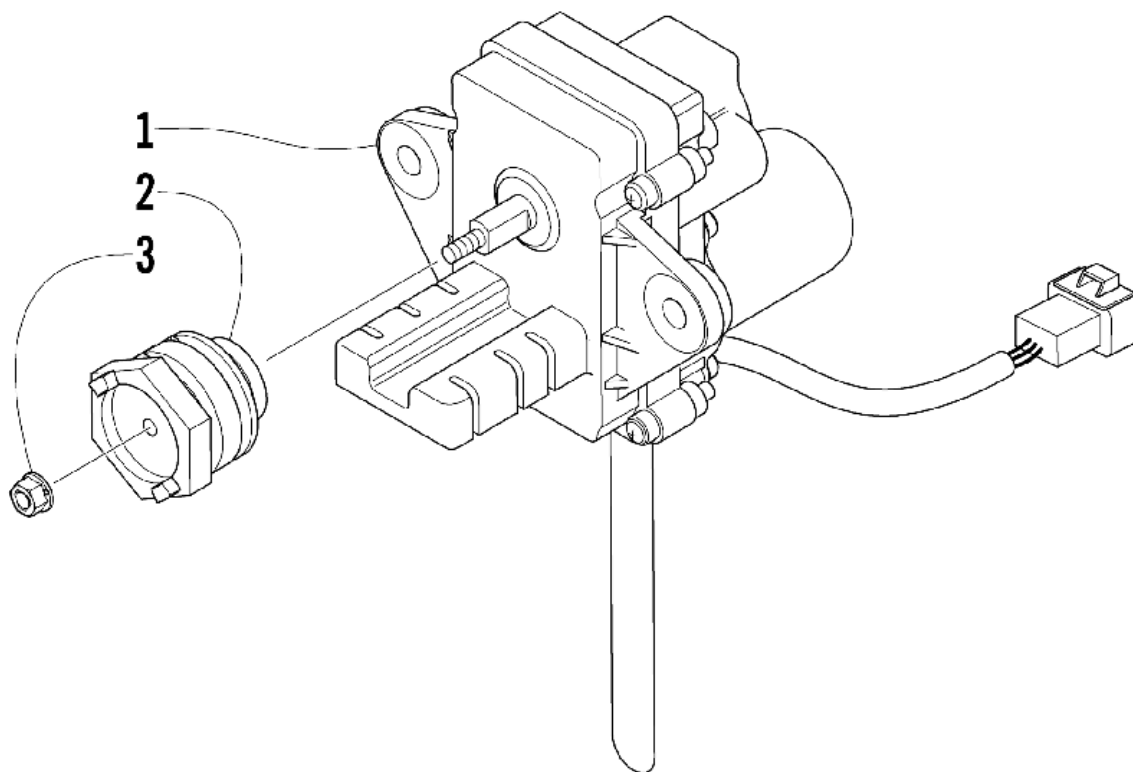

СПИСОК ДЕТАЛЕЙ ДЛЯ "SERVOMOTOR ASSEMBLY" ARCTIC CAT M1000 EFI

//ОЕМ.МОТО-АLЛ.РУ/

ТЕЛ.: +7 (495) 177-12-75

СПИСОК ДЕТАЛЕЙ ДЛЯ "SERVOMOTOR ASSEMBLY" ARCTIC CAT M1000 EFI

//OEM.MOTO-ALL.RU/

ТЕЛ.: +7 (495) 177-12-75

№	№ OEM	наличие / срок поставки	Наименование	Кол-во в узле
1	3007-702	Срок поставки от 22 дней	MOTOR ASSY.,EXHAUST VALVE	1
2	3005-661	Срок поставки от 22 дней	PULLEY,CONTROLLER	1
3	3007-550	Срок поставки от 22 дней	Гайка	1