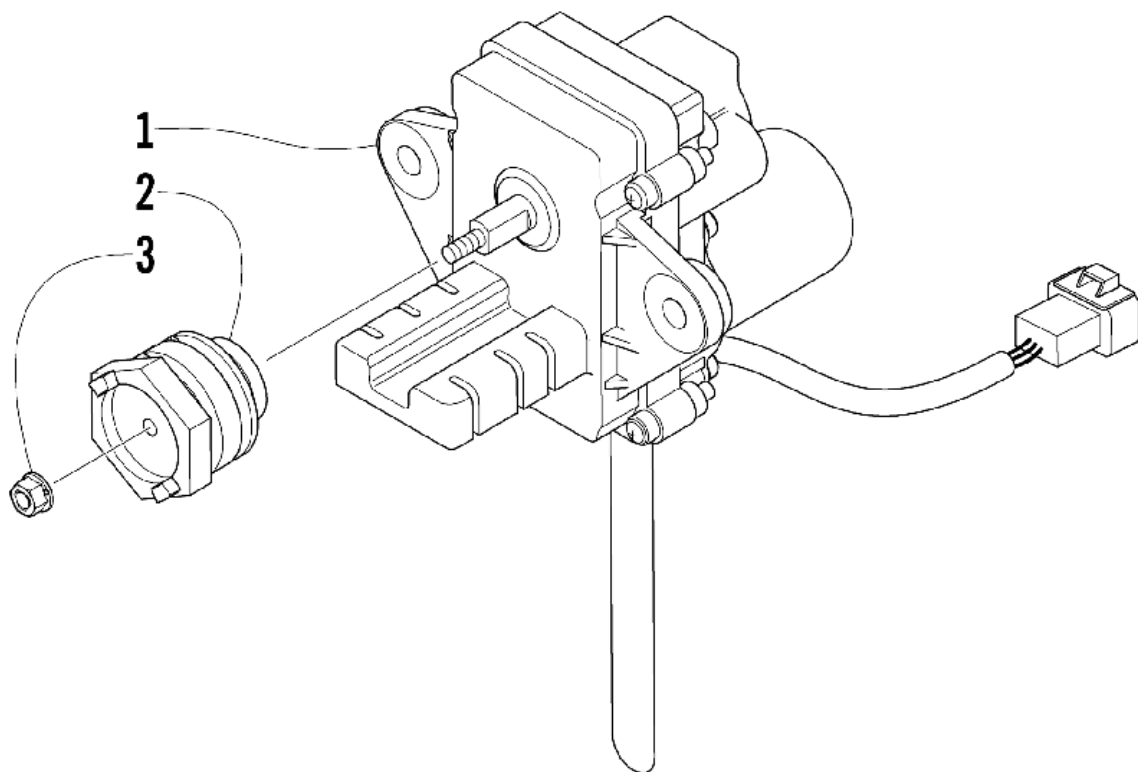

СПИСОК ДЕТАЛЕЙ ДЛЯ "SERVOMOTOR ASSEMBLY" ARCTIC CAT CROSSFIRE 600 EFI

//OEM.MOTO-ALL.RU/

ТЕЛ.: +7 (495) 177-12-75

СПИСОК ДЕТАЛЕЙ ДЛЯ "SERVOMOTOR ASSEMBLY" ARCTIC CAT CROSSFIRE 600 EFI

//OEM.MOTO-ALL.RU/

ТЕЛ.: +7 (495) 177-12-75

№	№ OEM	наличие / срок поставки	Наименование	Кол-во в узле
1	3007-702	Срок поставки от 22 дней	MOTOR ASSY.,EXHAUST VALVE	1
2	3005-661	Срок поставки от 22 дней	PULLEY,CONTROLLER	1
3	3006-700	Срок поставки от 22 дней	Гайка	1