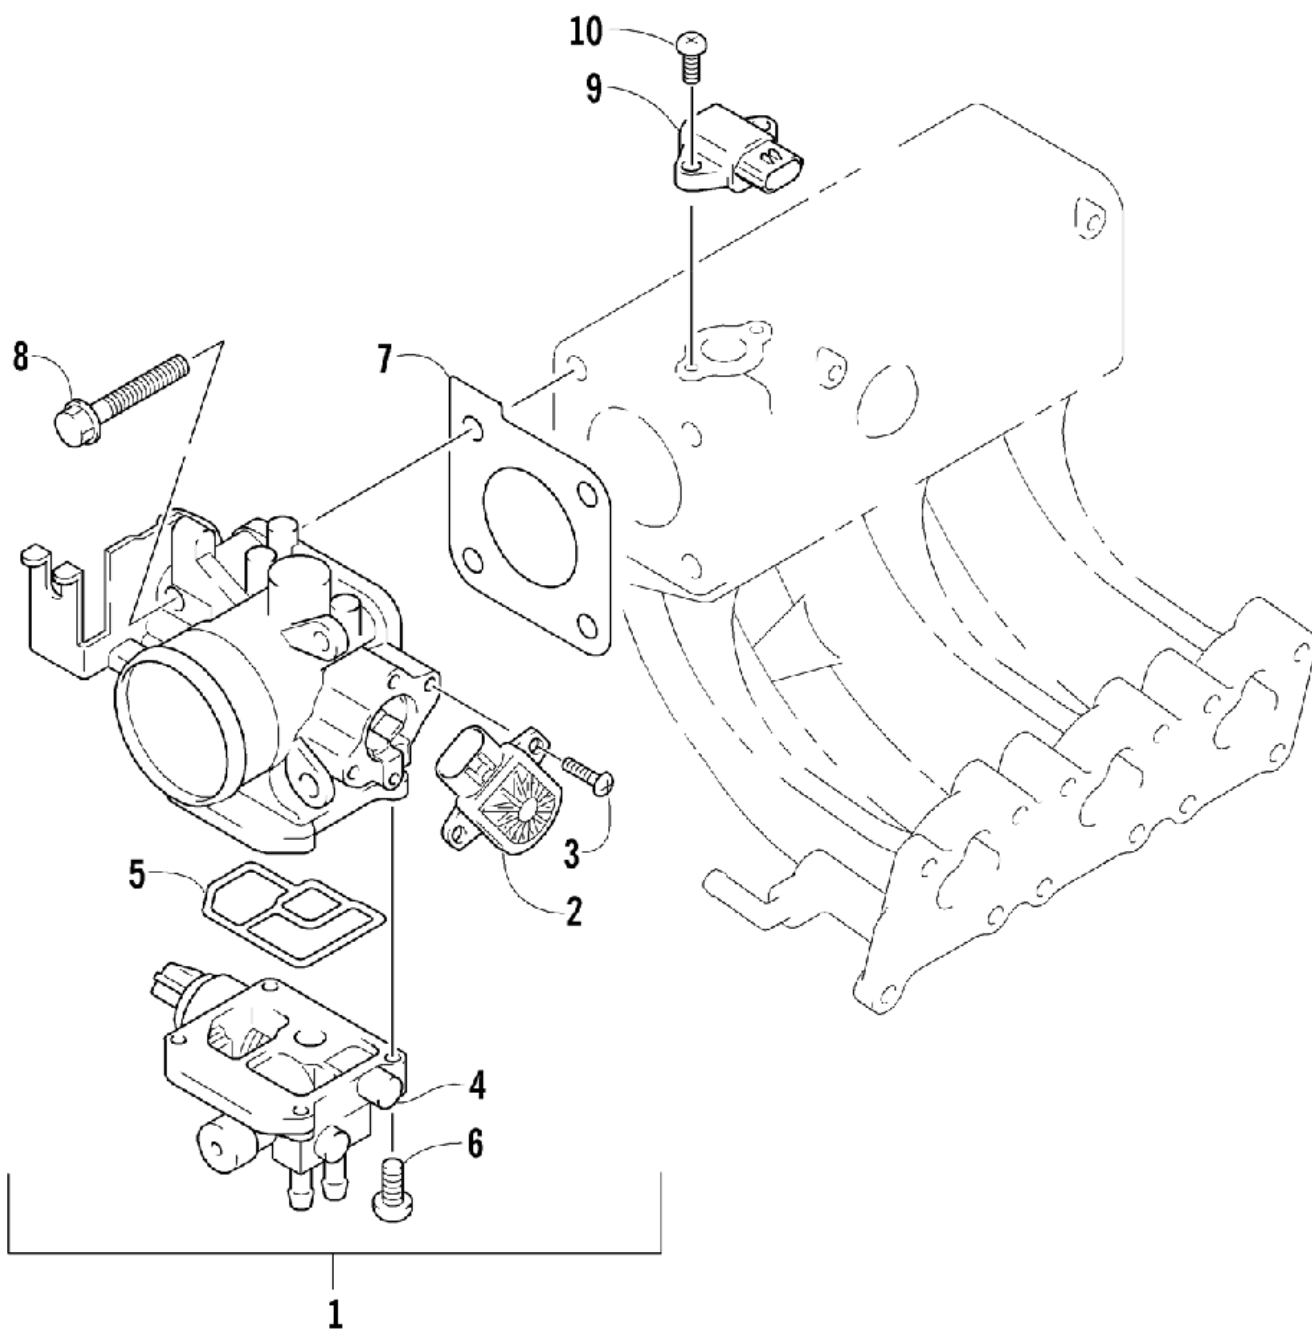

# СПИСОК ДЕТАЛЕЙ ДЛЯ "THROTTLE BODY ASSEMBLY" ARCTIC CAT T660 TURBO TOURING

//OEM.MOTO-ALL.RU/

ТЕЛ.: +7 (495) 177-12-75

# СПИСОК ДЕТАЛЕЙ ДЛЯ "THROTTLE BODY ASSEMBLY" ARCTIC CAT T660 TURBO TOURING

//OEM.MOTO-ALL.RU/

ТЕЛ.: +7 (495) 177-12-75

№	№ OEM	наличие / срок поставки	Наименование	Кол-во в узле
1	3006-817	Срок поставки от 22 дней	BODY ASS'Y,THROTTLE	1
2	3006-651	Срок поставки от 22 дней	Датчик	1
3	3006-652	Срок поставки от 22 дней	Винт	2
4	3006-582	Срок поставки от 22 дней	Клапан	1
5	3006-215	Срок поставки от 22 дней	Прокладка	1
6	3006-211	Срок поставки от 22 дней	Болт	4
7	3006-209	Срок поставки от 22 дней	Прокладка	1
8	3007-386	Срок поставки от 22 дней	Болт	4
9	3006-584	Срок поставки от 22 дней	Датчик давления	1
10	1691-018	Срок поставки от 22 дней	Винт	2