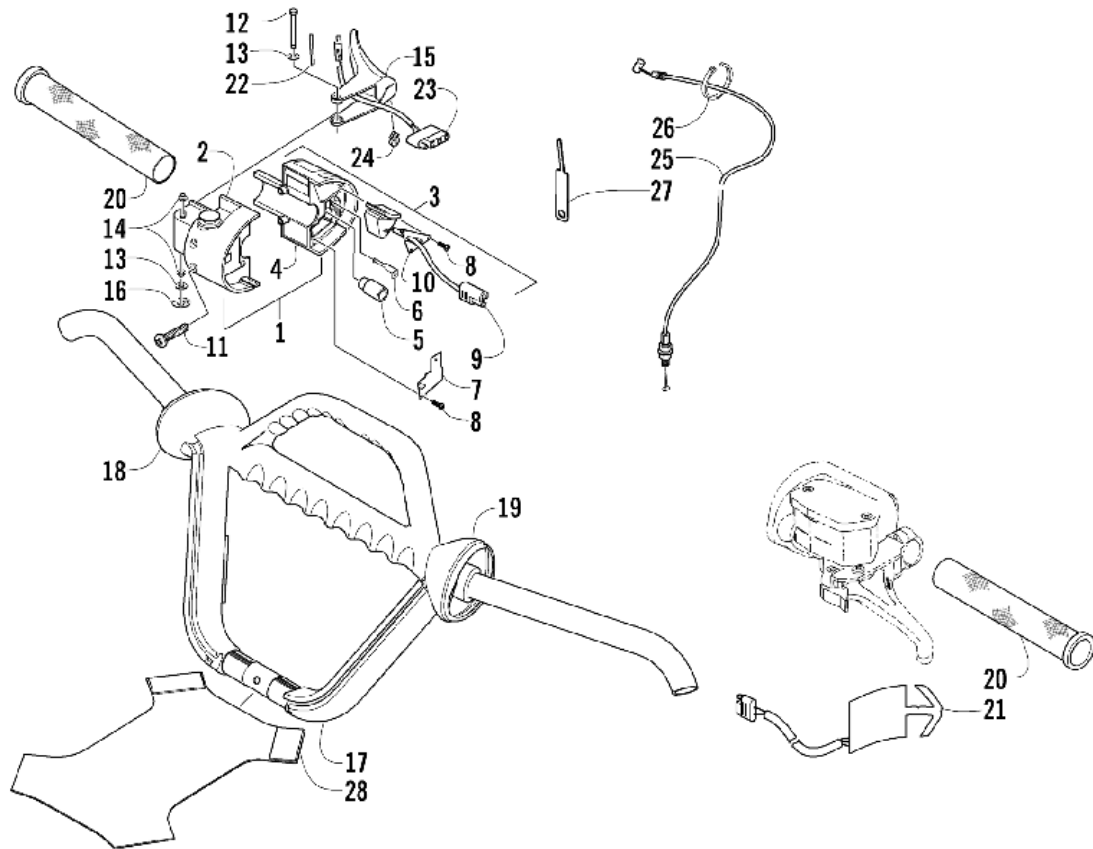

СПИСОК ДЕТАЛЕЙ ДЛЯ "HANDLEBAR AND CONTROLS" ARCTIC CAT M7 EFI

//OEM.MOTO-ALL.RU/

ТЕЛ.: +7 (495) 177-12-75

СПИСОК ДЕТАЛЕЙ ДЛЯ "HANDLEBAR AND CONTROLS" ARCTIC CAT M7 EFI

//OEM.MOTO-ALL.RU/

ТЕЛ.: +7 (495) 177-12-75

№	№ OEM	наличие / срок поставки	Наименование	Кол-во в узле
1	0609-675	Срок поставки от 22 дней	CONTROL,TH-SPLIT 3W W/ HI/LO	1
2	0609-674	Срок поставки от 22 дней	CONTROL,TH-STOP SWITCH-HALF ASSY	1
3	0609-673	Срок поставки от 22 дней	CONTROL,TH-HI/LO-HALF ASSY	1
4	0609-495	Срок поставки от 22 дней	Переключатель hi/lo	1
5	0609-497	Срок поставки от 22 дней	Промежуточная втулка	1
6	0609-498	Срок поставки от 22 дней	Держатель	1
7	0609-496	Срок поставки от 22 дней	Пластина	1
8	0609-312	Срок поставки от 22 дней	Винт м3x16	7
9	0609-672	Срок поставки от 22 дней	SWITCH ASSY,HI/LO TW - TH	1
10	0609-378	Срок поставки от 22 дней	Прокладка выключателя	1
11	0609-492	Срок поставки от 22 дней	Винт м5x35	2
12	0609-317	Срок поставки от 22 дней	Ось рычага	1
13	0609-036	Срок поставки от 22 дней	Шайба	2
14	0609-501	Срок поставки от 22 дней	Шайба	2
15	0609-368	Срок поставки от 22 дней	Рычаг газа	1
16	0609-040	Срок поставки от 22 дней	Полукольцо	1
17	0705-387	Срок поставки от 19 дней	Руль	1
18	0605-556	Срок поставки от 22 дней	Крышка правая	1
19	0605-557	Срок поставки от 22 дней	Крышка левая	1
20	1606-442	Срок поставки от 22 дней	Рукоятка	2
21	0609-722	Срок поставки от 22 дней	Элемент подогрева	2
22	0617-248	Срок поставки от 22 дней	Накладка	1
23	0609-680	Срок поставки от 22 дней	Элемент подогрева	1
24	0623-262	Срок поставки от 22 дней	Зажим	1
25	0687-168	Срок поставки от 22 дней	Трос газа	1
26	0123-788	Срок поставки от 22 дней	Хомут пластиковый	0
27	1639-963	Срок поставки от 22 дней	Инструмент для троса	1
28	0705-905	Срок поставки от 22 дней	Обмотка руля	1