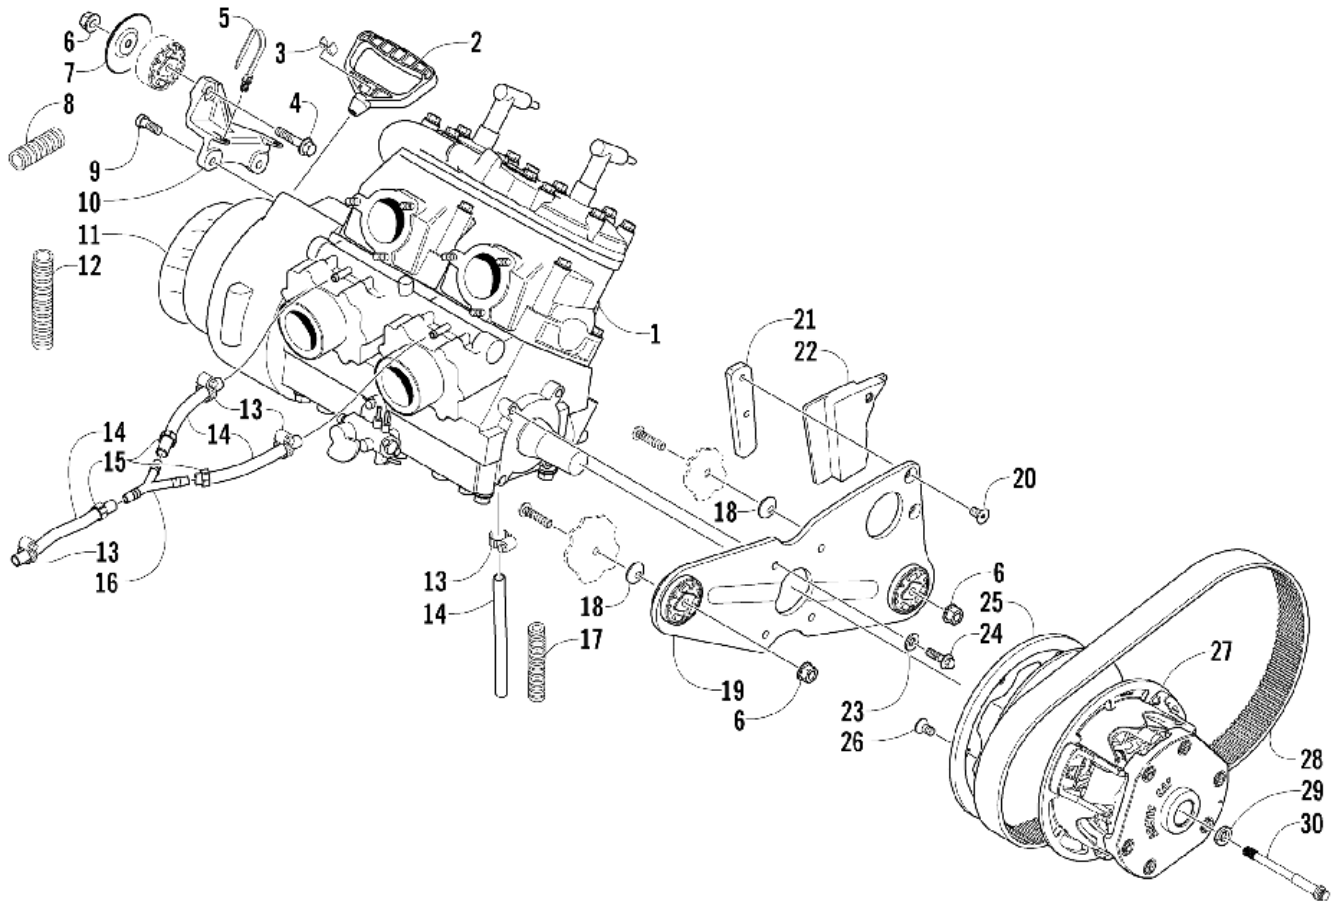

СПИСОК ДЕТАЛЕЙ ДЛЯ "ENGINE AND RELATED PARTS" ARCTIC CAT M5 EFI

//OEM.MOTO-ALL.RU/
ТЕЛ.: +7 (495) 177-12-75

СПИСОК ДЕТАЛЕЙ ДЛЯ "ENGINE AND RELATED PARTS" ARCTIC CAT M5 EFI

//OEM.MOTO-ALL.RU/

ТЕЛ.: +7 (495) 177-12-75

№	№ OEM	наличие / срок поставки	Наименование	Кол-во в узле
1	0662-450	Срок поставки от 22 дней	ENGINE,L/C-500 AA EID W/90(W/O EFI COMP	1
2	0636-363	Срок поставки от 22 дней	Рукоятка	1
3	0606-885	Срок поставки от 22 дней	Колпачек	1
4	8020-136	Срок поставки от 22 дней	Болт	1
5	0623-677	Срок поставки от 22 дней	Хомут-стяжка	2
6	8047-426	Срок поставки от 22 дней	Гайка	3
7	4606-317	Срок поставки от 22 дней	SHIELD,HEAT-MOTOR MOUNT	1
8	0619-619	Срок поставки от 22 дней	HOSE,PROT-CORRUGATED-4- 1.06 ID BLK NY	1
9	8413-830	Срок поставки от 22 дней	SCREW,CAP-HFH M8X1.25 X30 CL10.9 SILV	2
10	0708-461	Срок поставки от 22 дней	BRKT,MTG-ENGINE-R/H-MACH	1
11	1670-328	Срок поставки от 22 дней	FOIL, PROTECTIVE-RECOIL COVER-DIE CUT	1
12	0619-994	Срок поставки от 22 дней	LOOM,PROTECTIVE-3/4 ID-6--CTL	1
13	0623-373	Срок поставки от 22 дней	CLAMP,HOSE #4 {6202}	5
14	0610-076	Срок поставки от 22 дней	Трубка 10 футов	0
15	0610-581	Срок поставки от 22 дней	CLAMP, HOSE-14.5MM TO 17.0MM	3
16	1670-596	Срок поставки от 22 дней	FITTING,Y-5/16	1
17	0619-776	Срок поставки от 22 дней	Трубка гибкая	1
18	0623-987	Срок поставки от 22 дней	Шайба	2
19	0708-469	Срок поставки от 22 дней	BRKT,MTG-ENGINE-L/H-ASSY	1
20	1623-459	Срок поставки от 22 дней	SCREW,MACH-TSFH 5/16-18X.562 (W/2353	2
21	0608-430	Срок поставки от 22 дней	SPACER,MTG-SNUBBER	1
22	0608-433	Срок поставки от 22 дней	SNUBBER,RUBBER-WIDE	1
23	8050-252	Срок поставки от 22 дней	Шайба	4
24	8413-825	Срок поставки от 22 дней	SCREW,CAP-HFH M8X1.25 X25 CL10.9 SILV	4
25	0645-443	Срок поставки от 22 дней	RING,CLUTCH DAMPER-MAGNESIUM	1
26	1623-128	Срок поставки от 22 дней	Болт	6
27	0746-191	Срок поставки от 22 дней	CLUTCH,DRIVE-8.25" (30MM/S)-UNCAL	1
27	0725-521	Срок поставки от 22 дней	CLUTCH,DRIVE-58 RED-ASSY	1
28	0627-036	Срок поставки от 22 дней	BELT,DRIVE-S-3C-1.448-WX45.024-OC-DC	1
29	0623-210	Срок поставки от 22 дней	Шайба	1
30	0623-804	Срок поставки от 22 дней	Болт	1