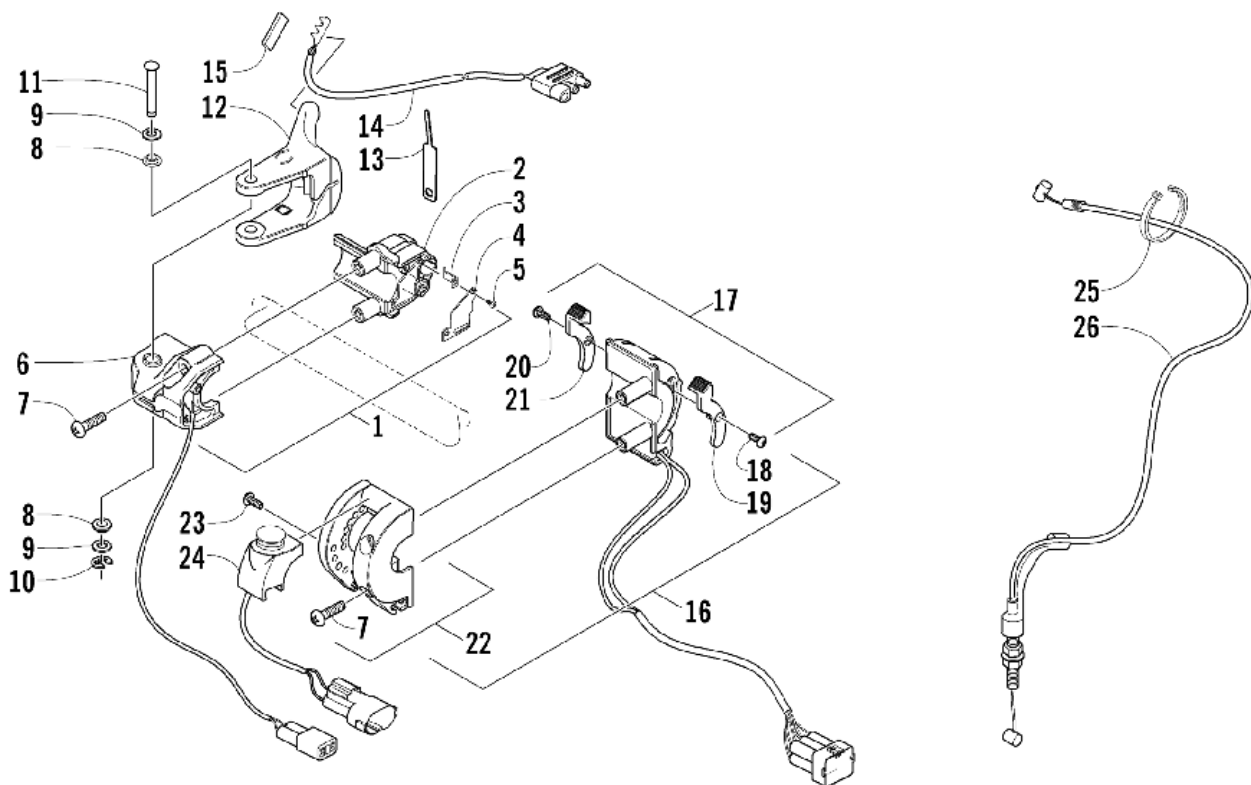

СПИСОК ДЕТАЛЕЙ ДЛЯ "CONTROL ASSEMBLY" ARCTIC CAT FIRECAT 600 EFI

//OEM.MOTO-ALL.RU/

ТЕЛ.: +7 (495) 177-12-75

СПИСОК ДЕТАЛЕЙ ДЛЯ "CONTROL ASSEMBLY" ARCTIC CAT FIRECAT 600 EFI

//OEM.MOTO-ALL.RU/

ТЕЛ.: +7 (495) 177-12-75

№	№ OEM	наличие / срок поставки	Наименование	Кол-во в узле
1	0609-632	Срок поставки от 22 дней	CONTROL,TH-AXLE SWITCH SUB ASSY	1
2	0609-576	Срок поставки от 22 дней	HOUSING,HALF-TH CABLE	1
3	0609-611	Срок поставки от 22 дней	CLIP, RETAIN-TH CABLE SHORT	1
4	0609-615	Срок поставки от 22 дней	Крышка	1
5	0609-612	Срок поставки от 22 дней	Болт	2
6	0609-633	Срок поставки от 22 дней	CONTROL,HALF-AXLE SWITCH ASSY	1
7	0609-604	Срок поставки от 22 дней	Болт	4
8	0609-501	Срок поставки от 22 дней	Шайба	2
9	0609-036	Срок поставки от 22 дней	Шайба	2
10	0609-040	Срок поставки от 22 дней	Полукольцо	1
11	0609-577	Срок поставки от 22 дней	Ось рычага	1
12	0609-654	Срок поставки от 22 дней	LEVER,THROTTLE-36MM	1
13	1639-963	Срок поставки от 22 дней	Инструмент для троса	1
14	0609-623	Срок поставки от 22 дней	Элемент	1
15	0617-248	Срок поставки от 22 дней	Накладка	1
16	0609-628	Срок поставки от 22 дней	CONTROL,TH-E STOP H/M/L-31-	1
17	0609-636	Срок поставки от 22 дней	CONTROL,HALF-H/M/L ASSY	1
18	0609-605	Срок поставки от 22 дней	Болт	1
19	0609-573	Срок поставки от 22 дней	KNOB,HW-LH	1
20	0609-606	Срок поставки от 22 дней	Болт	1
21	0609-572	Срок поставки от 22 дней	KNOB,TW-RH	1
22	0609-635	Срок поставки от 22 дней	CONTROL,HALF E-STOP ASSY	1
23	0609-607	Срок поставки от 22 дней	Болт	2
25	0123-788	Срок поставки от 22 дней	Хомут пластиковый	0
26	0687-155	Срок поставки от 22 дней	Трос газа	1