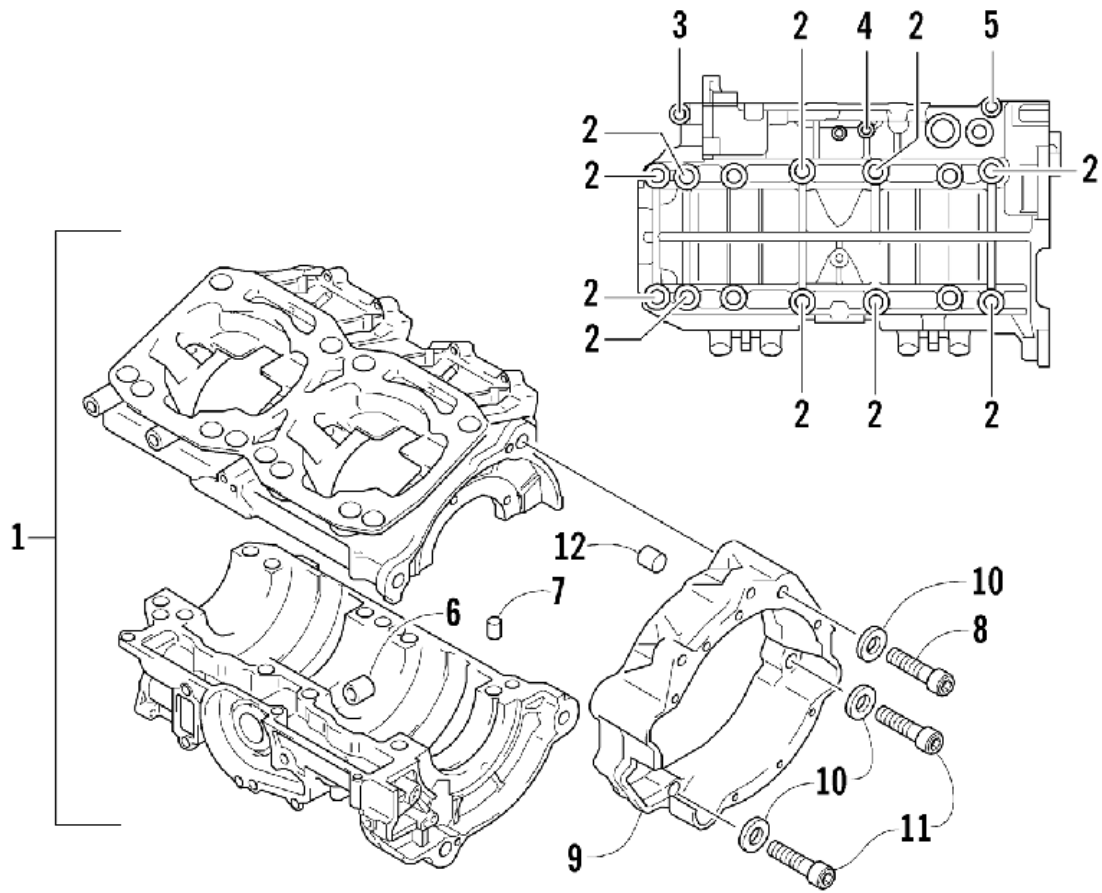

# СПИСОК ДЕТАЛЕЙ ДЛЯ "CRANKCASE ASSEMBLY" ARCTIC CAT CROSSFIRE 600 EFI

//OEM.MOTO-ALL.RU/

ТЕЛ.: +7 (495) 177-12-75

# СПИСОК ДЕТАЛЕЙ ДЛЯ "CRANKCASE ASSEMBLY" ARCTIC CAT CROSSFIRE 600 EFI

//OEM.MOTO-ALL.RU/

ТЕЛ.: +7 (495) 177-12-75

№	№ OEM	наличие / срок поставки	Наименование	Кол-во в узле
1	3007-618	Срок поставки от 19 дней	Картер двигателя	1
2	3006-488	Срок поставки от 22 дней	Болт 10x87	10
3	3007-380	Срок поставки от 22 дней	Болт	1
4	3006-650	Срок поставки от 22 дней	Болт 6x100	1
5	3004-442	Срок поставки от 22 дней	Болт 6x40	1
6	3003-647	Срок поставки от 22 дней	Втулка	1
7	3005-206	Срок поставки от 22 дней	Палец	2
8	3006-549	Срок поставки от 22 дней	Болт	2
9	3006-967	Срок поставки от 22 дней	Корпус	1
10	3007-024	Срок поставки от 22 дней	Шайба	4
11	3006-548	Срок поставки от 22 дней	Болт	2
12	3006-547	Срок поставки от 22 дней	PIN.KNOCK	2