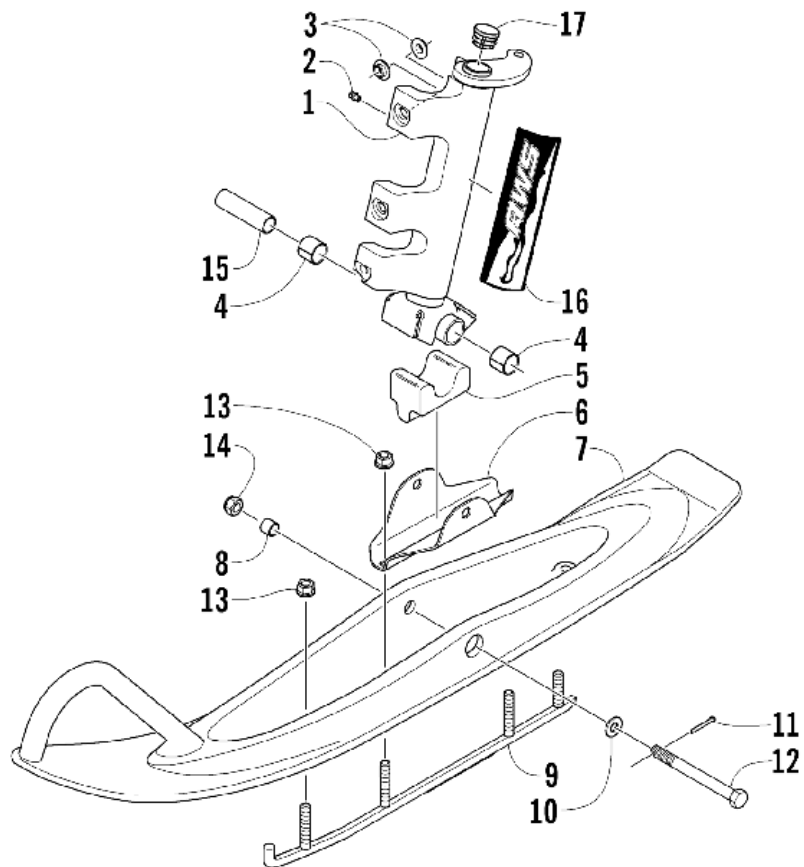

СПИСОК ДЕТАЛЕЙ ДЛЯ "SKI AND SPINDLE ASSEMBLY" ARCTIC CAT PANTHER 370R

//OEM.MOTO-ALL.RU/

ТЕЛ.: +7 (495) 177-12-75

СПИСОК ДЕТАЛЕЙ ДЛЯ "SKI AND SPINDLE ASSEMBLY" ARCTIC CAT PANTHER 370R

//OEM.MOTO-ALL.RU/

ТЕЛ.: +7 (495) 177-12-75

№	№ OEM	наличие / срок поставки	Наименование	Кол-во в узле
1	0703-648	Срок поставки от 22 дней	Шпиндель правый	1
1	0703-649	Срок поставки от 22 дней	Шпиндель левый	1
2	0623-010	Срок поставки от 22 дней	Штуцер	2
3	0603-647	Срок поставки от 22 дней	Втулки	8
4	0603-158	Срок поставки от 22 дней	Вкладыш	4
5	1603-257	Срок поставки от 22 дней	Амортизатор	2
6	1603-256	Срок поставки от 22 дней	Сидение	2
7	1603-231	Срок поставки от 3 дней	SKI,BLOW MOLDED	2
8	1603-258	Срок поставки от 22 дней	Вставка	4
9	1703-003	Срок поставки от 22 дней	SKAG, LONG-4'CRB/HDWELD,PTD BLK	2
10	8050-307	Срок поставки от 22 дней	Шайба	4
11	0123-458	Срок поставки от 22 дней	Шплинт	2
12	0623-776	Срок поставки от 22 дней	Винт 7/16-20 x 5.50	2
13	8047-486	Срок поставки от 6 дней	Гайка 3/8-16	8
14	0123-296	Срок поставки от 22 дней	Гайка	2
15	2603-548	Срок поставки от 22 дней	Ось	2
16	6611-118	Срок поставки от 22 дней	Наклейка	1
16	6611-119	Срок поставки от 22 дней	Наклейка	1
17	0623-831	В наличии	Крышка	2