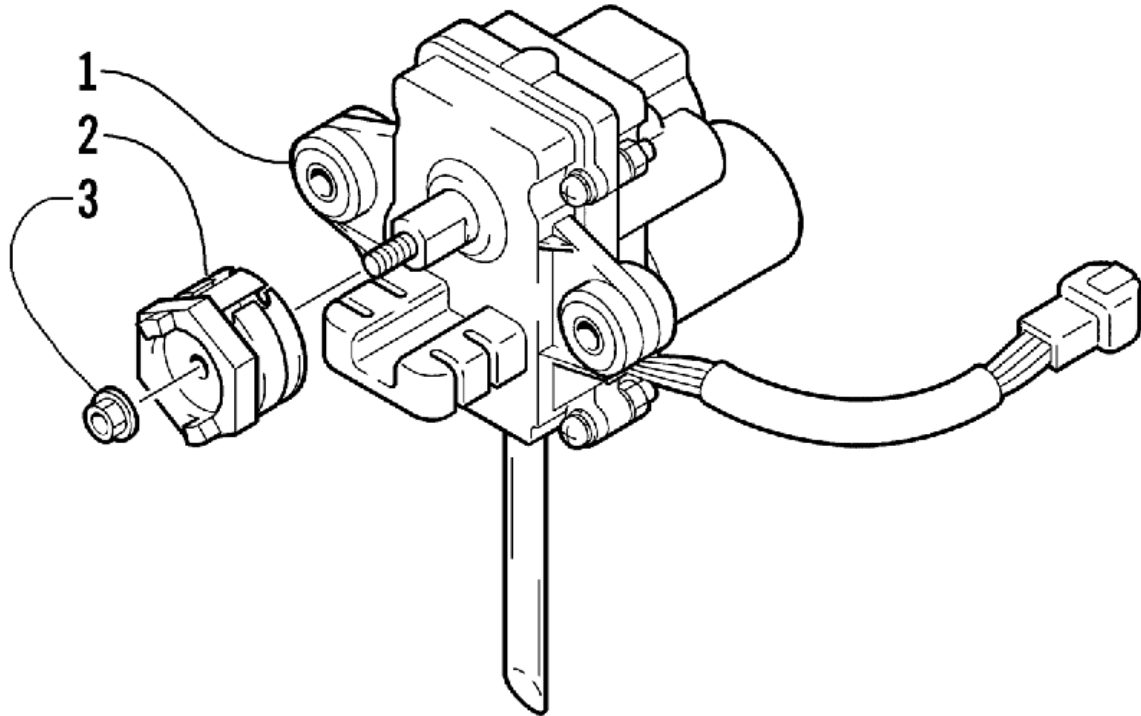

СПИСОК ДЕТАЛЕЙ ДЛЯ "SERVOMOTOR ASSEMBLY" ARCTIC CAT ZR 900 EFI

//OEM.MOTO-ALL.RU/

ТЕЛ.: +7 (495) 177-12-75

СПИСОК ДЕТАЛЕЙ ДЛЯ "SERVOMOTOR ASSEMBLY" ARCTIC CAT ZR 900 EFI

//OEM.MOTO-ALL.RU/

ТЕЛ.: +7 (495) 177-12-75

№	№ OEM	наличие / срок поставки	Наименование	Кол-во в узле
1	3007-702	Срок поставки от 22 дней	MOTOR ASSY.,EXHAUST VALVE	1
2	3005-661	Срок поставки от 22 дней	PULLEY,CONTROLLER	1
3	3006-700	Срок поставки от 22 дней	Гайка	1