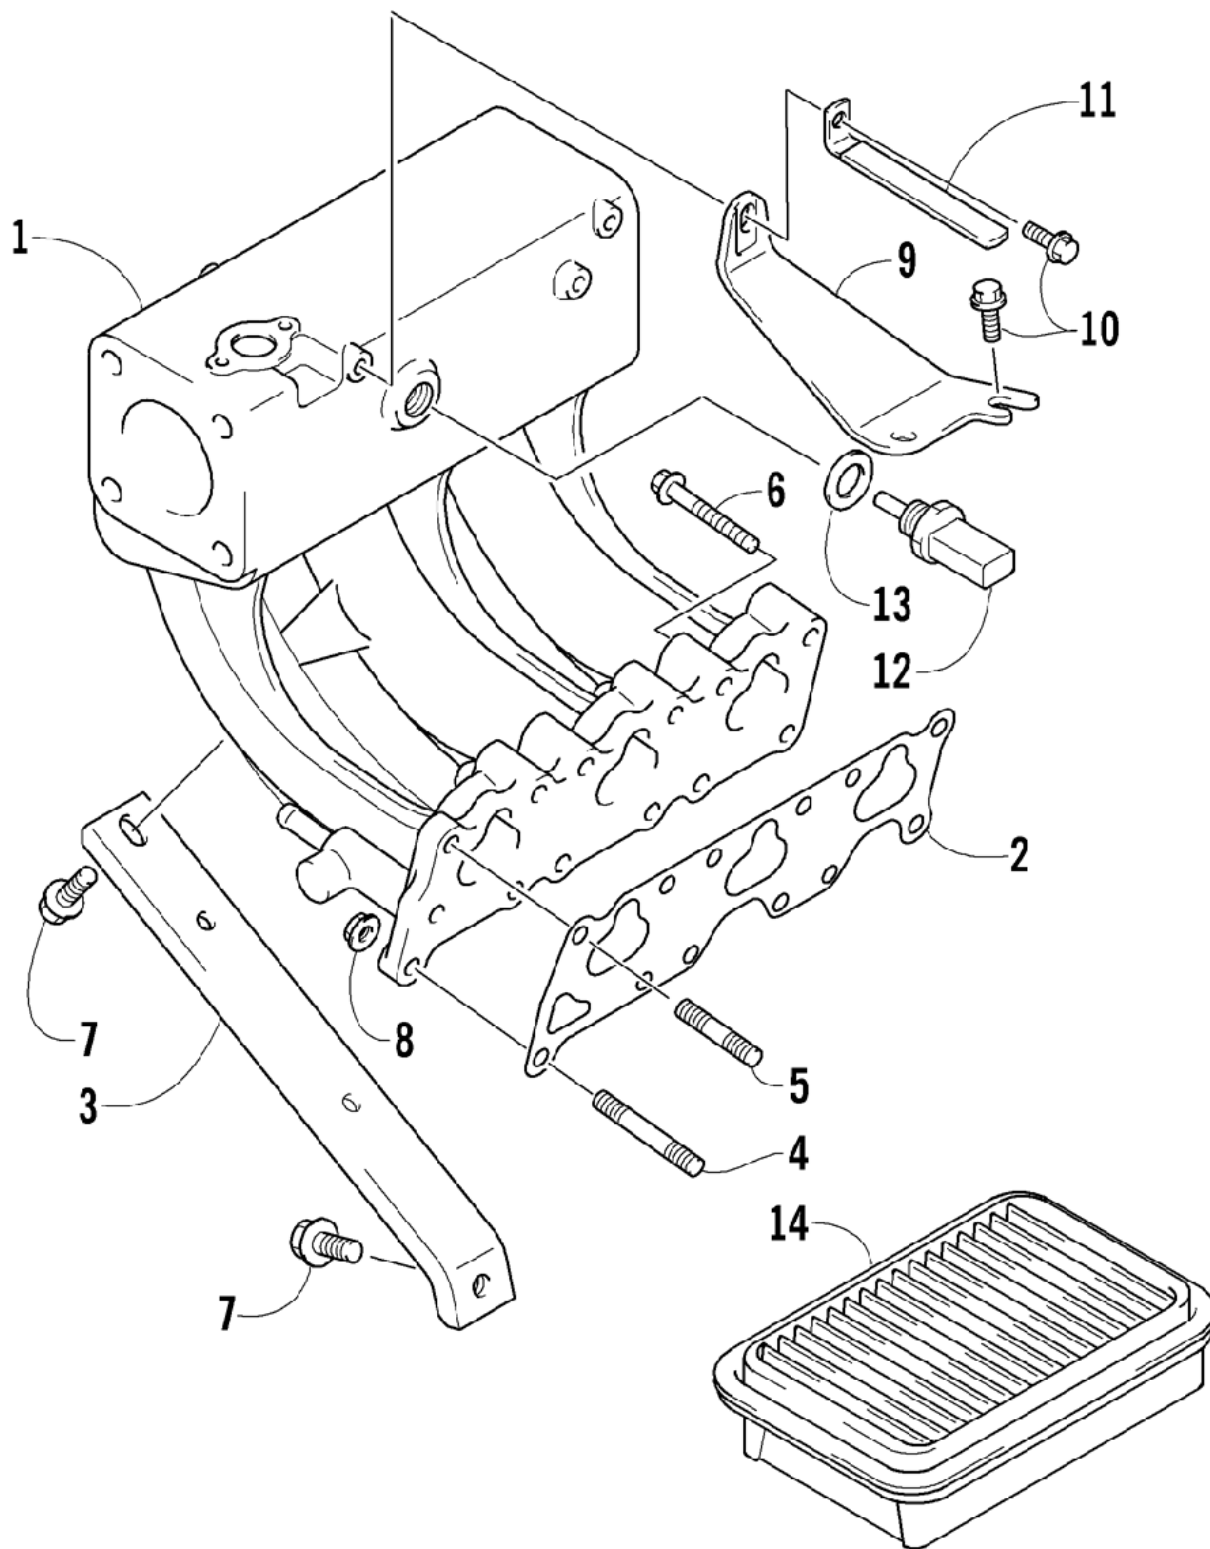

СПИСОК ДЕТАЛЕЙ ДЛЯ "INTAKE MANIFOLD ASSEMBLY" ARCTIC CAT T660 TOURING TURBO

//OEM.MOTO-ALL.RU/

ТЕЛ.: +7 (495) 177-12-75

СПИСОК ДЕТАЛЕЙ ДЛЯ "INTAKE MANIFOLD ASSEMBLY" ARCTIC CAT T660 TOURING TURBO

//OEM.MOTO-ALL.RU/

ТЕЛ.: +7 (495) 177-12-75

№	№ OEM	наличие / срок поставки	Наименование	Кол-во в узле
1	3006-816	Срок поставки от 22 дней	Коллектор	1
2	3006-205	Срок поставки от 22 дней	Прокладка впускного коллектора	1
3	3006-206	Срок поставки от 22 дней	STIFFENER,INTAKE MANIFOLD '02 660 L/C	1
4	3006-372	Срок поставки от 22 дней	STUD BOLT 660L/C	7
5	3006-373	Срок поставки от 22 дней	STUD BOLT 660L/C	1
6	3007-381	Срок поставки от 22 дней	Болт	4
7	3007-382	Срок поставки от 22 дней	Болт	2
8	3007-373	Срок поставки от 22 дней	Гайка	8
9	3006-578	Срок поставки от 22 дней	STIFFENER	1
10	3006-579	Срок поставки от 22 дней	Болт	3
11	3006-580	Срок поставки от 22 дней	Зажим	1
12	3006-869	Срок поставки от 22 дней	Датчик температуры воды	1
13	3006-850	Срок поставки от 22 дней	Прокладка	1
14	3006-870	Срок поставки от 22 дней	ELEMENT,AIR CLEANER	1