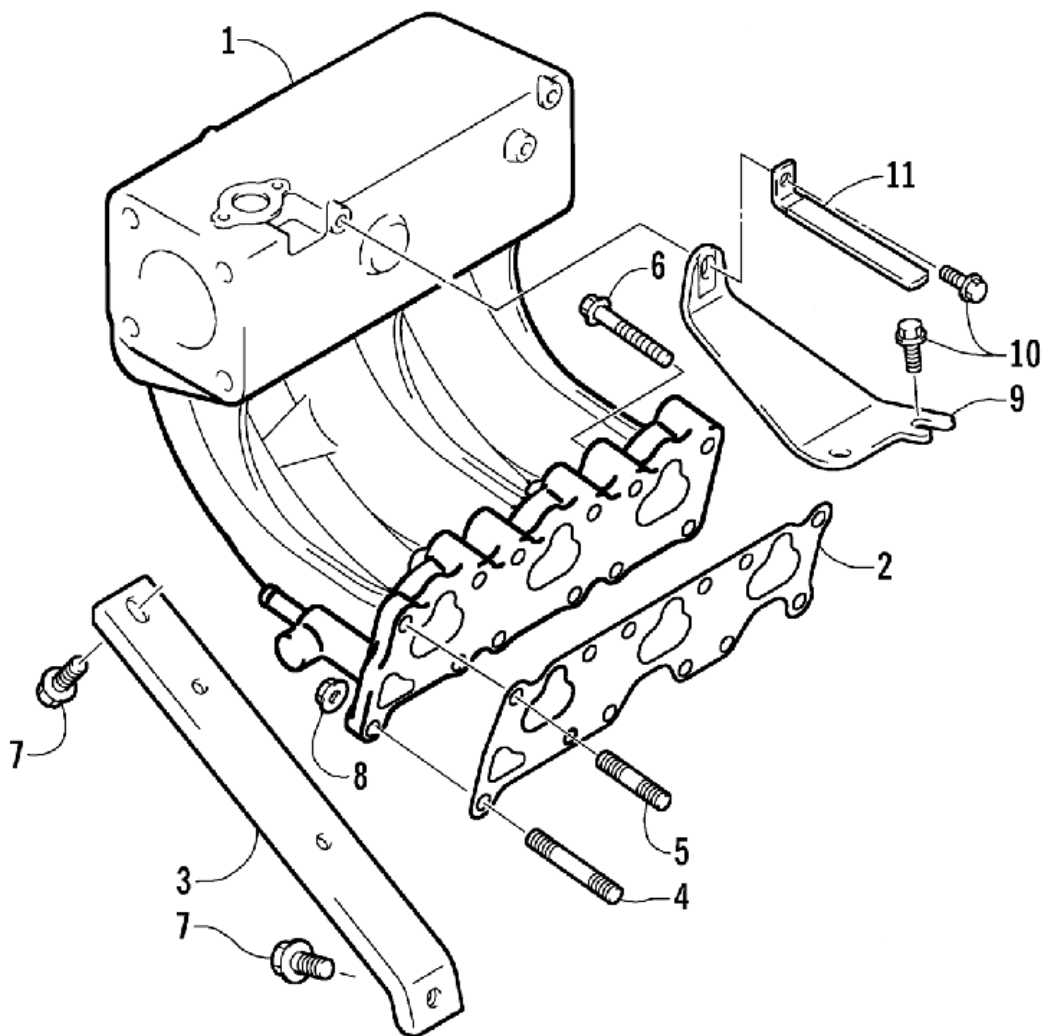

СПИСОК ДЕТАЛЕЙ ДЛЯ "INTAKE MANIFOLD ASSEMBLY" ARCTIC CAT T660 TOURING

//OEM.MOTO-ALL.RU/

ТЕЛ.: +7 (495) 177-12-75

СПИСОК ДЕТАЛЕЙ ДЛЯ "INTAKE MANIFOLD ASSEMBLY" ARCTIC CAT T660 TOURING

//OEM.MOTO-ALL.RU/

ТЕЛ.: +7 (495) 177-12-75

№	№ OEM	наличие / срок поставки	Наименование	Кол-во в узле
1	3006-577	Срок поставки от 22 дней	Коллектор впускной	1
2	3006-205	Срок поставки от 22 дней	Прокладка впускного коллектора	1
3	3006-206	Срок поставки от 22 дней	STIFFENER,INTAKE MANIFOLD '02 660 L/C	1
4	3006-372	Срок поставки от 22 дней	STUD BOLT 660L/C	7
5	3006-373	Срок поставки от 22 дней	STUD BOLT 660L/C	1
6	3007-381	Срок поставки от 22 дней	Болт	4
7	3007-382	Срок поставки от 22 дней	Болт	2
8	3007-373	Срок поставки от 22 дней	Гайка	8
9	3006-578	Срок поставки от 22 дней	STIFFENER	1
10	3006-579	Срок поставки от 22 дней	Болт	3
11	3006-580	Срок поставки от 22 дней	Зажим	1