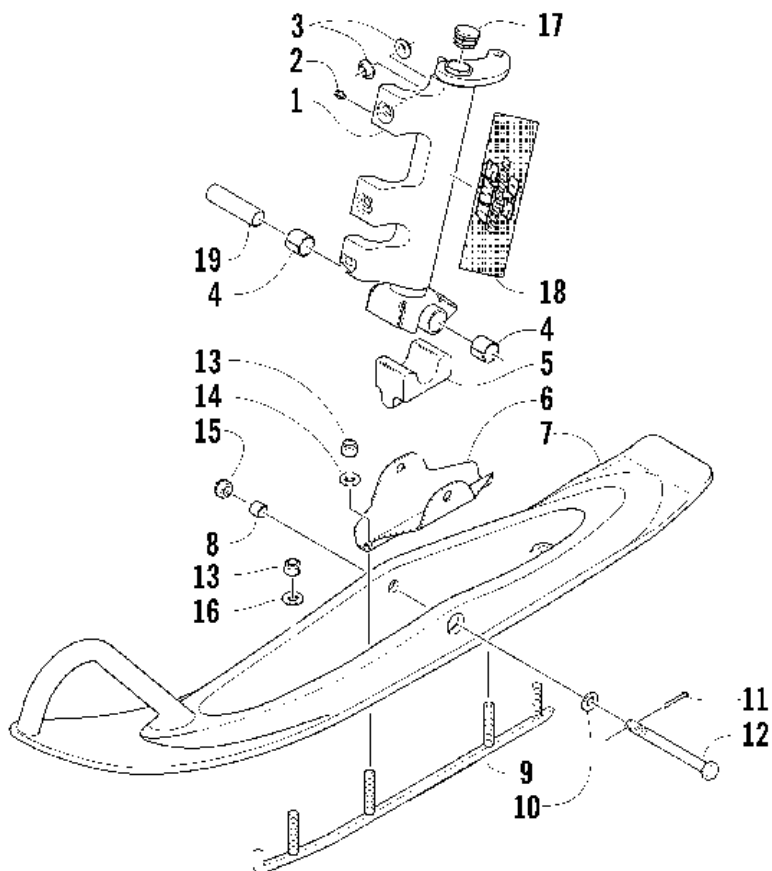

СПИСОК ДЕТАЛЕЙ ДЛЯ "SKI AND SPINDLE ASSEMBLY" ARCTIC CAT Z 570

//ОЕМ.МОТО-АLЛ.РУ/

ТЕЛ.: +7 (495) 177-12-75

СПИСОК ДЕТАЛЕЙ ДЛЯ "SKI AND SPINDLE ASSEMBLY" ARCTIC CAT Z 570

//OEM.MOTO-ALL.RU/

ТЕЛ.: +7 (495) 177-12-75

№	№ OEM	наличие / срок поставки	Наименование	Кол-во в узле
1	0703-898	Срок поставки от 22 дней	SPINDLE FAB-RH MILLED-PLATINUM	1
1	0703-899	Срок поставки от 22 дней	SPINDLE FAB-LH MILLED-PLATINUM	1
2	0623-010	Срок поставки от 22 дней	Штуцер	2
3	0603-647	Срок поставки от 22 дней	Втулки	8
4	0603-158	Срок поставки от 22 дней	Вкладыш	4
5	1603-257	Срок поставки от 22 дней	Амортизатор	2
6	1703-082	Срок поставки от 22 дней	Сидение	2
7	1603-476	Срок поставки от 22 дней	SKI,BLOW MOLDED-GRN CAN USE:1603-231	2
7	1603-231	Срок поставки от 3 дней	SKI,BLOW MOLDED	2
8	1603-258	Срок поставки от 22 дней	Вставка	4
9	1703-003	Срок поставки от 22 дней	SKAG, LONG-4'CRB/HDWELD,PTD BLK	2
10	8050-307	Срок поставки от 22 дней	Шайба	4
11	0123-458	Срок поставки от 22 дней	Шплинт	2
12	0623-776	Срок поставки от 22 дней	Винт 7/16-20 x 5.50	2
13	8040-486	Срок поставки от 22 дней	Гайка	8
14	8050-272	В наличии	Шайба	4
15	0123-296	Срок поставки от 22 дней	Гайка	2
16	8050-277	Срок поставки от 22 дней	Шайба	4
17	0623-831	В наличии	Крышка	2
18	4611-650	Срок поставки от 22 дней	Наклейка	2
18	4611-651	Срок поставки от 22 дней	Наклейка	2
19	2603-548	Срок поставки от 22 дней	Ось	2