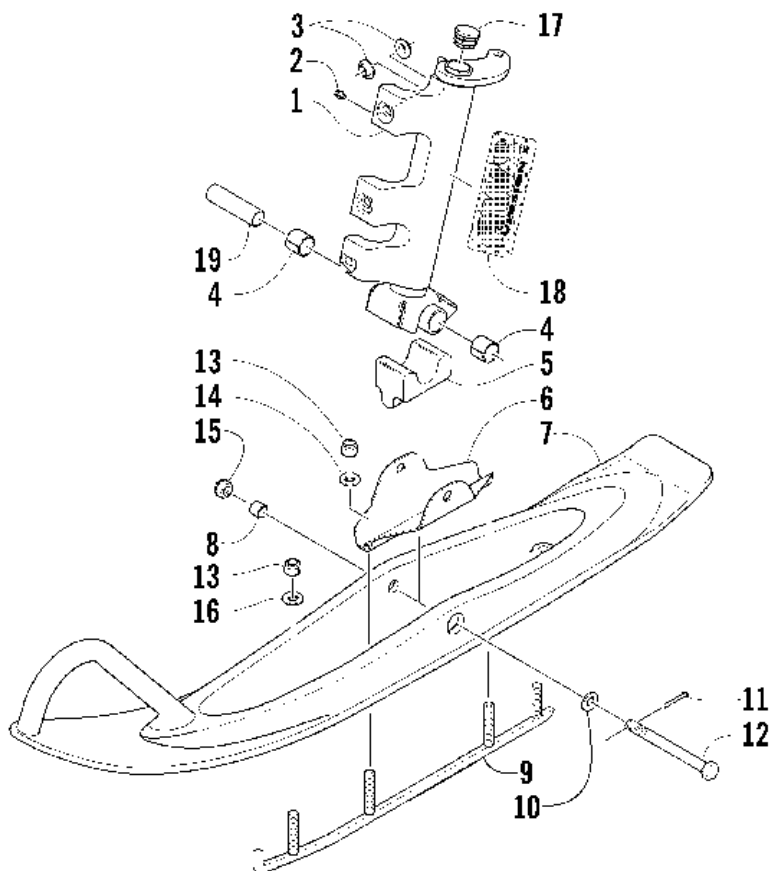

СПИСОК ДЕТАЛЕЙ ДЛЯ "SKI AND SPINDLE ASSEMBLY" ARCTIC CAT PANTHER 370

//OEM.MOTO-ALL.RU/

ТЕЛ.: +7 (495) 177-12-75

СПИСОК ДЕТАЛЕЙ ДЛЯ "SKI AND SPINDLE ASSEMBLY" ARCTIC CAT PANTHER 370

//OEM.MOTO-ALL.RU/

ТЕЛ.: +7 (495) 177-12-75

№	№ OEM	наличие / срок поставки	Наименование	Кол-во в узле
1	0703-898	Срок поставки от 22 дней	SPINDLE FAB-RH MILLED-PLATINUM	1
1	0703-899	Срок поставки от 22 дней	SPINDLE FAB-LH MILLED-PLATINUM	1
2	0623-010	Срок поставки от 22 дней	Штуцер	2
3	0603-647	Срок поставки от 22 дней	Втулки	8
4	0603-158	Срок поставки от 22 дней	Вкладыш	4
5	1603-257	Срок поставки от 22 дней	Амортизатор	2
6	1703-082	Срок поставки от 22 дней	Сидение	2
7	1603-231	Срок поставки от 3 дней	SKI,BLOW MOLDED	2
8	1603-258	Срок поставки от 22 дней	Вставка	4
9	1703-003	Срок поставки от 22 дней	SKAG, LONG-4'CRB/HDWELD,PTD BLK	2
10	8050-307	Срок поставки от 22 дней	Шайба	4
11	0123-458	Срок поставки от 22 дней	Шплинт	2
12	0623-776	Срок поставки от 22 дней	Винт 7/16-20 x 5.50	2
13	8040-486	Срок поставки от 22 дней	Гайка	8
14	8050-272	В наличии	Шайба	4
15	0123-296	Срок поставки от 22 дней	Гайка	2
16	8050-277	Срок поставки от 22 дней	Шайба	4
17	0623-831	В наличии	Крышка	2
18	4611-774	Срок поставки от 22 дней	Наклейка	2
19	2603-548	Срок поставки от 22 дней	Ось	2