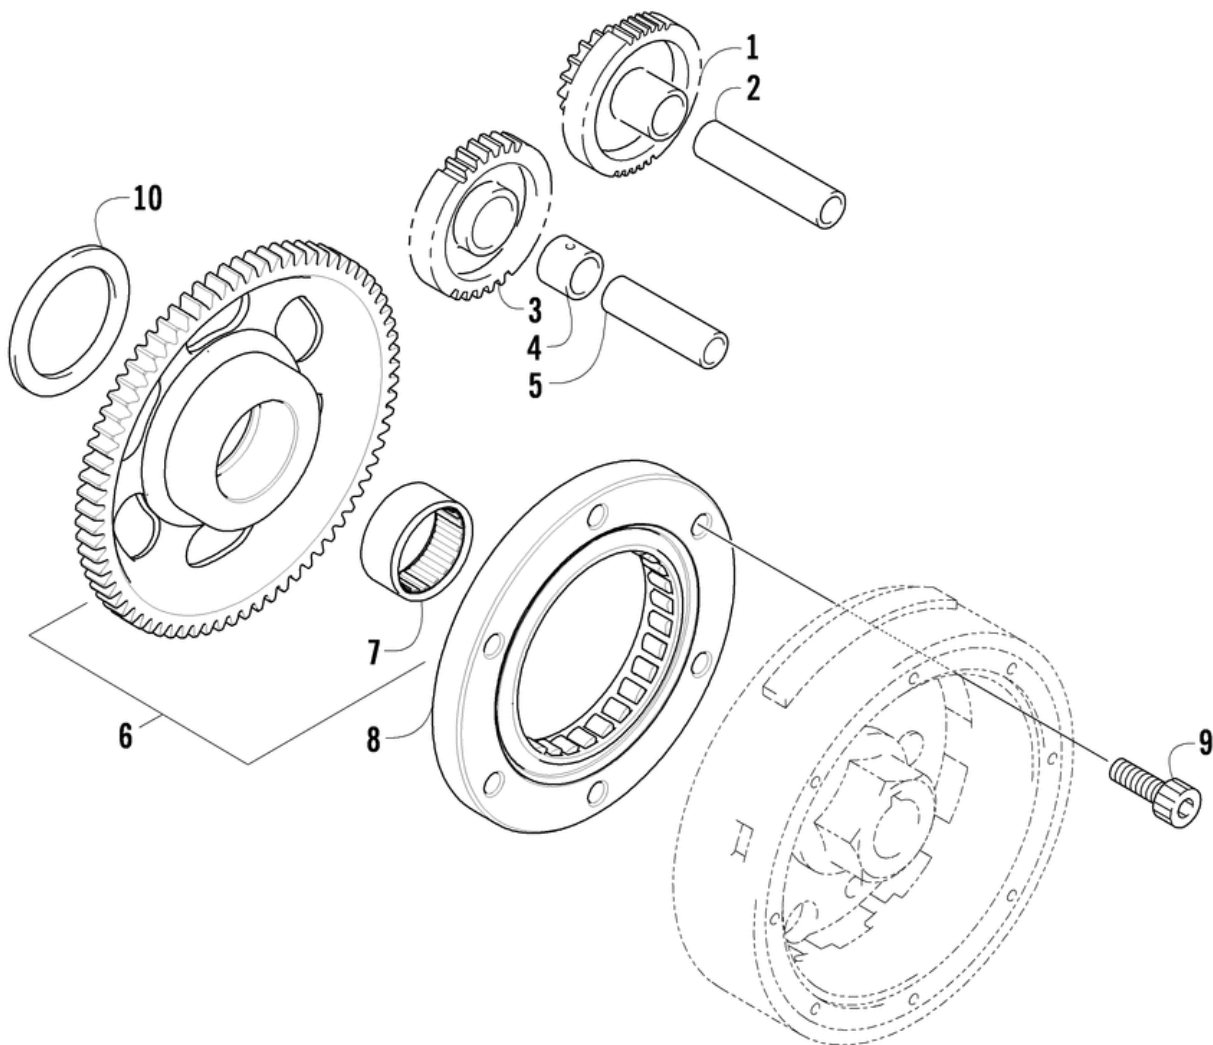

СПИСОК ДЕТАЛЕЙ ДЛЯ "STARTER CLUTCH ASSEMBLY" ARCTIC CAT 700

//OEM.MOTO-ALL.RU/

ТЕЛ.: +7 (495) 177-12-75

СПИСОК ДЕТАЛЕЙ ДЛЯ "STARTER CLUTCH ASSEMBLY" ARCTIC CAT 700

//OEM.MOTO-ALL.RU/

ТЕЛ.: +7 (495) 177-12-75

№	№ OEM	наличие / срок поставки	Наименование	Кол-во в узле
1	0815-001	Срок поставки от 22 дней	GEAR,STARTER IDLER-44/14- NO. 1	0
2	0829-031	Срок поставки от 22 дней	SHAFT,STARTER GEAR,12X58.5	0
3	0815-002	Срок поставки от 22 дней	GEAR,STARTER IDLER-27T- NO. 2	0
4	0815-003	Срок поставки от 22 дней	SPACER, STARTER IDLER GEAR NO. 2	0
5	0829-032	Срок поставки от 22 дней	SHAFT,STARTER GEAR,12X44.7	0
6	0815-004	Срок поставки от 22 дней	GEAR,STARTER CLUTCH-73T-ASSY	0
7	0832-079	Срок поставки от 22 дней	BEARING,NEEDLE ROLLER-31X39X18	0
8	0802-035	Срок поставки от 22 дней	CLUTCH, ONE WAY W/ HUB - ASSEMBLY	0
9	0826-069	Срок поставки от 22 дней	SCREW, TORX SOCKET HEAD, M8 x 1.25 x 20	0
10	0828-094	Срок поставки от 22 дней	WASHER,STEEL 30 X 50 X 2.5	0