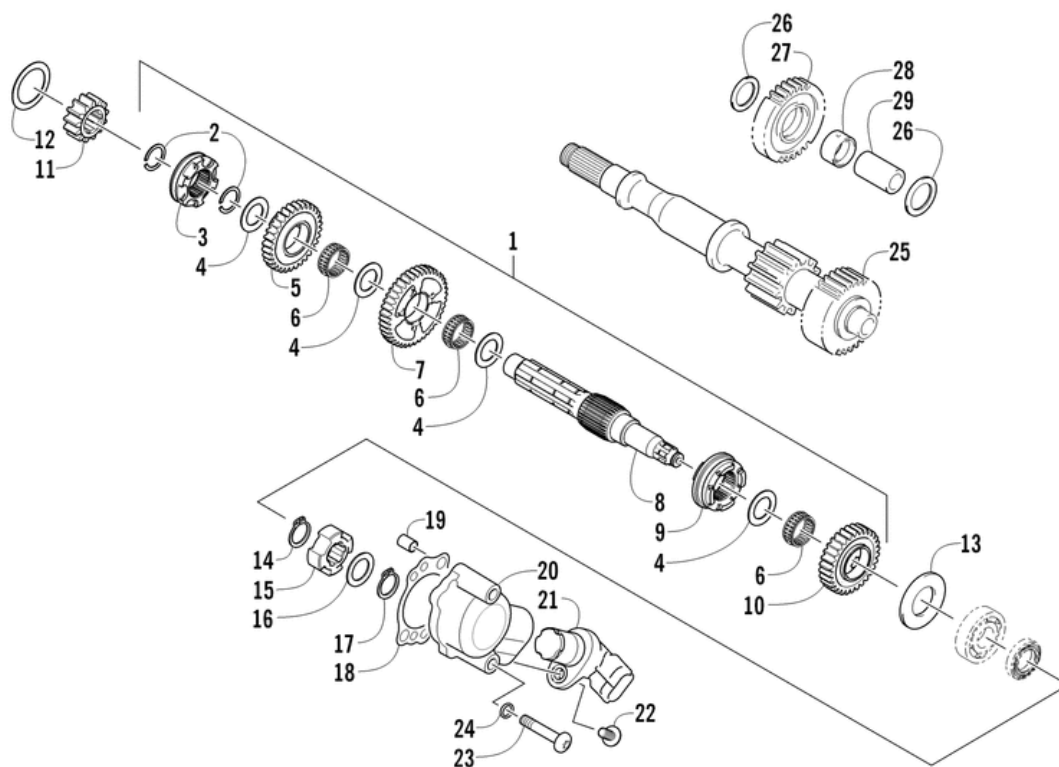

СПИСОК ДЕТАЛЕЙ ДЛЯ "SECONDARY TRANSMISSION ASSEMBLY" ARCTIC CAT TRV 700 LTD

//OEM.MOTO-ALL.RU/

ТЕЛ.: +7 (495) 177-12-75

СПИСОК ДЕТАЛЕЙ ДЛЯ "SECONDARY TRANSMISSION ASSEMBLY" ARCTIC CAT TRV 700 LTD

//OEM.MOTO-ALL.RU/

ТЕЛ.: +7 (495) 177-12-75

№	№ OEM	наличие / срок поставки	Наименование	Кол-во в узле
1	0822-144	Срок поставки от 22 дней	COUNTERSHAFT ASSY - UC	0
2	0831-085	Срок поставки от 22 дней	CIRLCLIP,CE-SHAFT-EXTERNAL	0
3	0822-120	Срок поставки от 22 дней	DOG,SLIDING-REVERSE SD	0
4	0822-121	Срок поставки от 22 дней	SHIM,DRIVE GEAR SPACER	0
5	0822-119	Срок поставки от 22 дней	Шестерня реверса - 32 зуба	0
6	0832-082	Срок поставки от 22 дней	Подшипник игольчатый - 25x30x13	0
7	0822-114	Срок поставки от 22 дней	Шестерня 40 зуб.	0
8	0822-113	Срок поставки от 22 дней	COUNTERSHAFT-SD	0
9	0822-145	Срок поставки от 22 дней	DOG,SLIDING-FORWARD UC	0
10	0822-148	Срок поставки от 22 дней	ARCTIC CAT 0822-148 GEAR,DRIVEN-HIGH, (30T - UC	0
11	0822-125	Срок поставки от 22 дней	GEAR,SPUR - 13T-13T 20? PA	0
12	0828-019	Срок поставки от 22 дней	WASHER,THRUST, SECONDARY TRANSMISSION	0
13	0828-011	Срок поставки от 6 дней	WASHER, STEEL 20 x 40 x 1	0
14	0831-040	Срок поставки от 22 дней	RING, EXTERNAL RETAINING - DSH-17	0
15	0822-050	Срок поставки от 22 дней	TRIGGER, SPEEDO SENSOR	0
16	0828-069	Срок поставки от 22 дней	Шайба	0
17	0831-039	Срок поставки от 22 дней	RING,EXTERNAL RETAINING - DSH-13	0
18	0830-129	Срок поставки от 22 дней	GASKET,ODOMETER DRIVE	0
19	0829-023	Срок поставки от 22 дней	PIN,SOLID DOWEL (6 X12	0
20	0822-049	Срок поставки от 22 дней	HOUSING, SPEEDO SENSOR	0
21	0430-091	Срок поставки от 22 дней	Датчик спидометра	0
22	8468-620	Срок поставки от 22 дней	Винт	0
23	8468-645	Срок поставки от 6 дней	Винт m6x1.0x45	0
24	0830-107	Срок поставки от 22 дней	SEAL,FASTENER	0
25	0822-001	Срок поставки от 22 дней	DRIVESHAFT	0
26	0828-016	Срок поставки от 22 дней	WASHER,THRUST, SECONDARY TRANSMISSION	0
27	0822-011	Срок поставки от 22 дней	GEAR, REVERSE IDLE	0
28	0822-012	Срок поставки от 22 дней	BUSHING, REVERSE IDLE GEAR	0
29	0822-015	Срок поставки от 22 дней	SHAFT, REVERSE IDLE	0