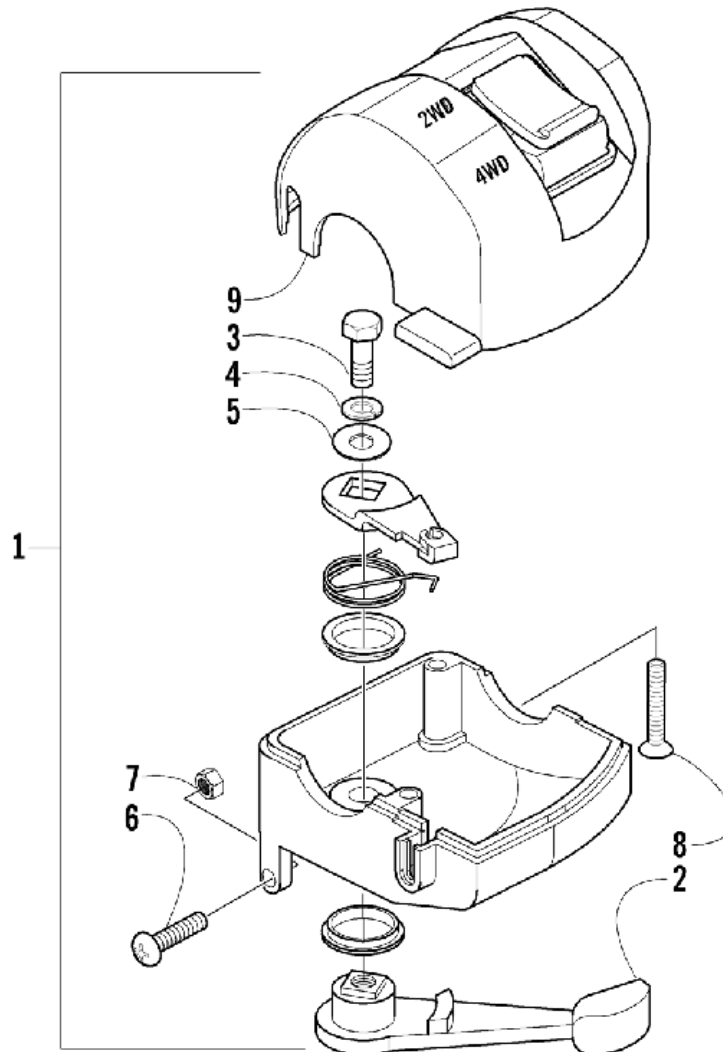

# СПИСОК ДЕТАЛЕЙ ДЛЯ "THROTTLE CASE ASSEMBLY" ARCTIC CAT 400 MANUAL

//OEM.MOTO-ALL.RU/

ТЕЛ.: +7 (495) 177-12-75

# СПИСОК ДЕТАЛЕЙ ДЛЯ "THROTTLE CASE ASSEMBLY" ARCTIC CAT 400 MANUAL

//OEM.MOTO-ALL.RU/

ТЕЛ.: +7 (495) 177-12-75

№	№ OEM	наличие / срок поставки	Наименование	Кол-во в узле
1	0509-012	Срок поставки от 22 дней	THROTTLE, SELECTOR - ASSEMBLY (2WD/4WD)	1
2	3409-001	Срок поставки от 22 дней	Рычаг газа	1
3	3007-392	Срок поставки от 22 дней	Болт	1
4	3004-447	Срок поставки от 22 дней	Гровер 6мм	1
5	3003-030	Срок поставки от 22 дней	Шайба	1
6	3423-014	Срок поставки от 22 дней	Винт 5мм	1
7	3423-327	Срок поставки от 22 дней	Гайка 5мм	1
8	3423-199	Срок поставки от 22 дней	Винт 5x30	2
9	0409-048	Срок поставки от 22 дней	SWITCH, ACTUATOR (2WD/4WD)	1